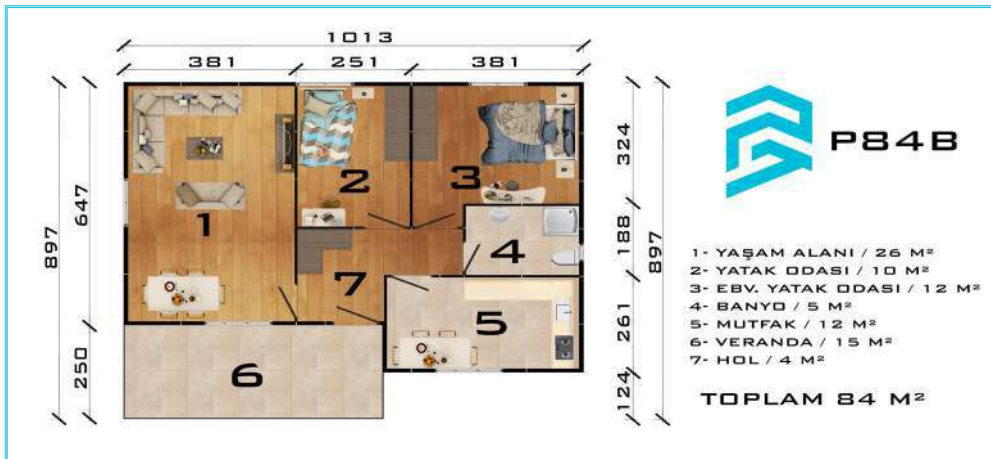

TEK KATLI PREFABRİK EVLER SINGLE STOREY PREFABRICATED HOUSE