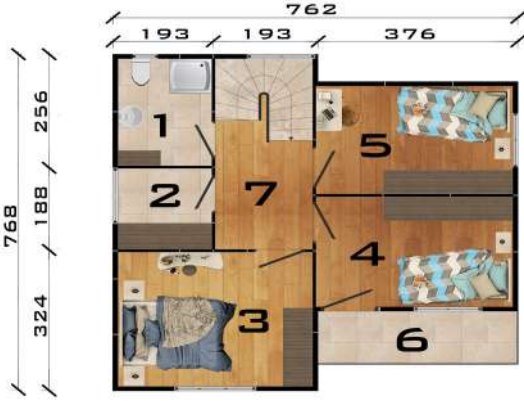

- 1- WC - BANYO / 5 M²
- 2- YATAK ODASI / 15 M²
- 3- EBV. YATAK ODASI / 15 M²
- 4- HOL / 10 M²
- 5- BALKON / 3 M²

1. KAT
TOPLAM 48 M²

GENEL
TOPLAM 100

- 1- YAŞAM ALANI / 20 M²
- 2- YATAK ODASI / 10 M²
- 3- MUTFAK / 7 M²
- 4- VERANDA / 15 M²

ZEMİN KAT
TOPLAM 52 M²

- 1- EBV. YATAK ODASI / 20 M²
- 2- YATAK ODASI / 10 M²
- 3- BANYO / 7 M²
- 4- HOL / 12 M²

1. KAT
TOPLAM 49 M²

GENEL
TOPLAM 101 M²

ÇİFT KATLI PREFABRİK EVLER DOUBLE STOREY PREFABRICATED HOUSE

- 1- MUTFAK / 12 M²
- 2- YASAM ALANI / 18 M²
- 3- BANYO / 5 M²
- 4- VERANDA / 5 M²
- 5- HOL / 12 M²

ZEMIN KAT
TOPLAM 52 M²

- 1- BANYO / 5 M²
- 2- ÇAMASIR ODASI / 4 M²
- 3- EBV. YATAK ODASI / 12 M²
- 4- YATAK ODASI - 1 / 10 M²
- 5- YATAK ODASI - 2 / 10 M²
- 6- BALKON / 5 M²
- 7- HOL / 7 M²

1. KAT
TOPLAM 53 M²

GENEL
TOPLAM 105 M²

- 1- MUTFAK / 10 M²
- 2- YASAM ALANI / 24 M²
- 3- DEPO / 2 M²
- 4- WC - LAVABO / 2 M²
- 5- VERANDA / 7 M²
- 6- HOL / 11 M²

ZEMIN KAT
TOPLAM 56 M²

- 1- YATAK ODASI / 10 M²
- 2- EBV. YATAK ODASI / 15 M²
- 3- YATAK ODASI - 2 / 10 M²
- 4- BANYO / 6 M²
- 5- BALKON / 7 M²
- 6- HOL / 10 M²