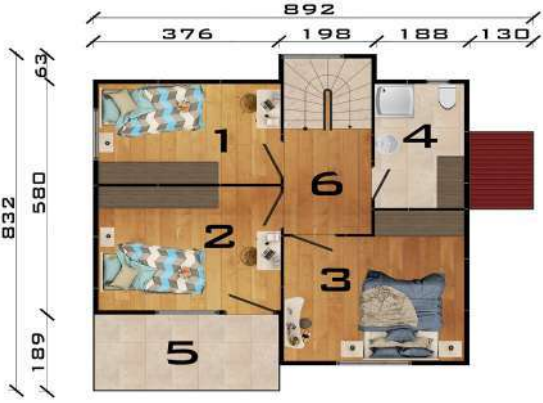

1. KAT
TOPLAM 53 M²

GENEL
TOPLAM 105 M²

- 1- MUTFAK / 10 M²
- 2- YASAM ALANI / 24 M²
- 3- DEPO / 2 M²
- 4- WC - LAVABO / 2 M²
- 5- VERANDA / 7 M²
- 6- HOL / 11 M²

ZEMIN KAT
TOPLAM 56 M²

- 1- YATAK ODASI / 10 M²
- 2- EBV. YATAK ODASI / 15 M²
- 3- YATAK ODASI - 2 / 10 M²
- 4- BANYO / 6 M²
- 5- BALKON / 7 M²
- 6- HOL / 10 M²

ZEMİN KAT
TOPLAM 60 M²

- 1- YATAK ODASI / 10 M²
- 2- YATAK ODASI - 2 / 12 M²
- 3- EBV. YATAK ODASI / 14 M²
- 4- BANYO / 6 M²
- 5- BALKON / 7 M²
- 6- HOL / 9 M²

1. KAT
TOPLAM 58 M²

GENEL
TOPLAM 118 M²

- 1- YAŞAM ALANI / 24 M²
- 2- MUTFAK / 10 M²
- 3- BANYO / 5 M²
- 4- VERANDA / 16 M²
- 5- VERANDA - 2 / 3 M²
- 6- HOL / 11 M²