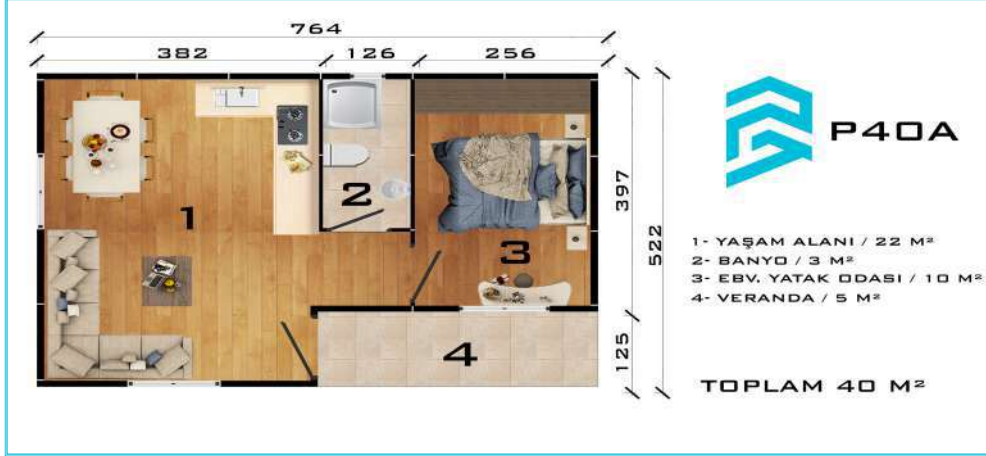

TEK KATLI PREFABRİK EVLER SINGLE STOREY PREFABRICATED HOUSE