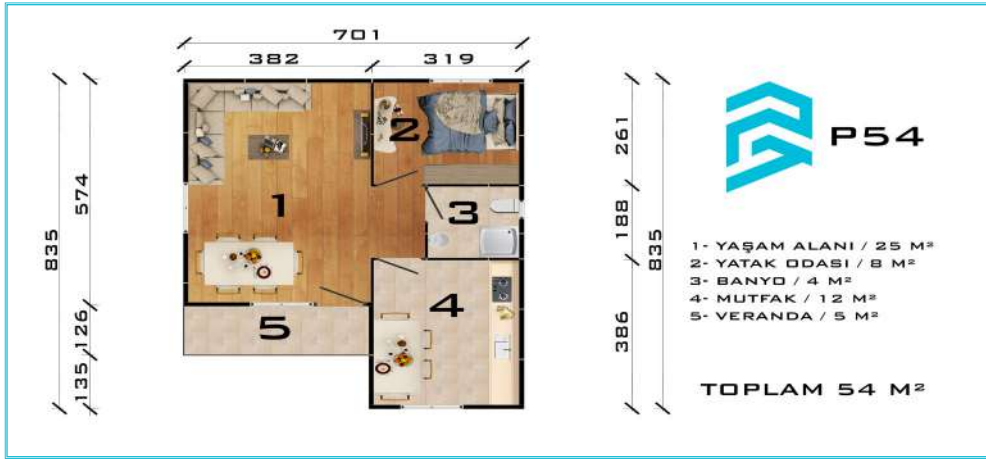

TEK KATLI PREFABRİK EVLER SINGLE STOREY PREFABRICATED HOUSE