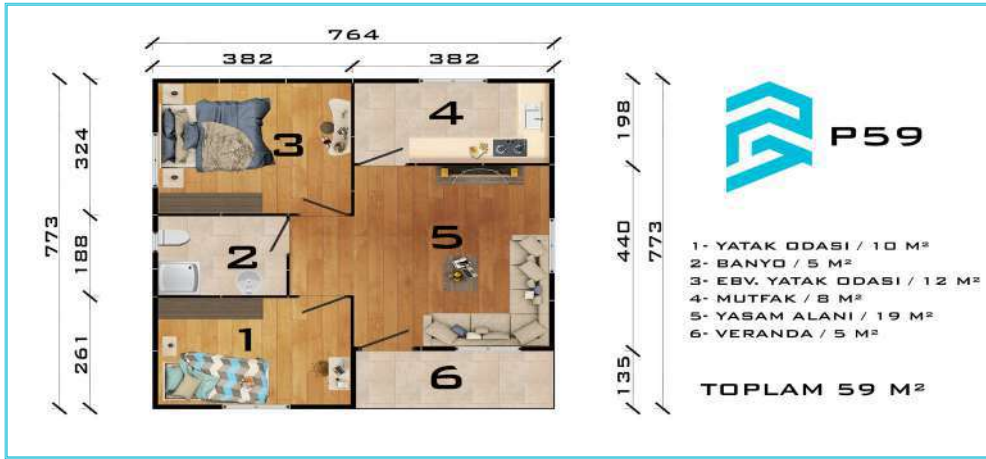

TEK KATLI PREFABRİK EVLER SINGLE STOREY PREFABRICATED HOUSE