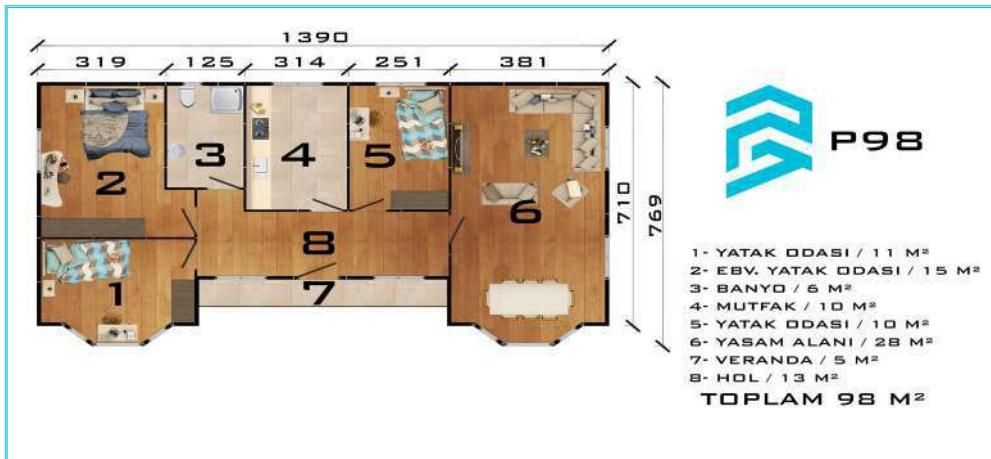

TEK KATLI PREFABRİK EVLER SINGLE STOREY PREFABRICATED HOUSE