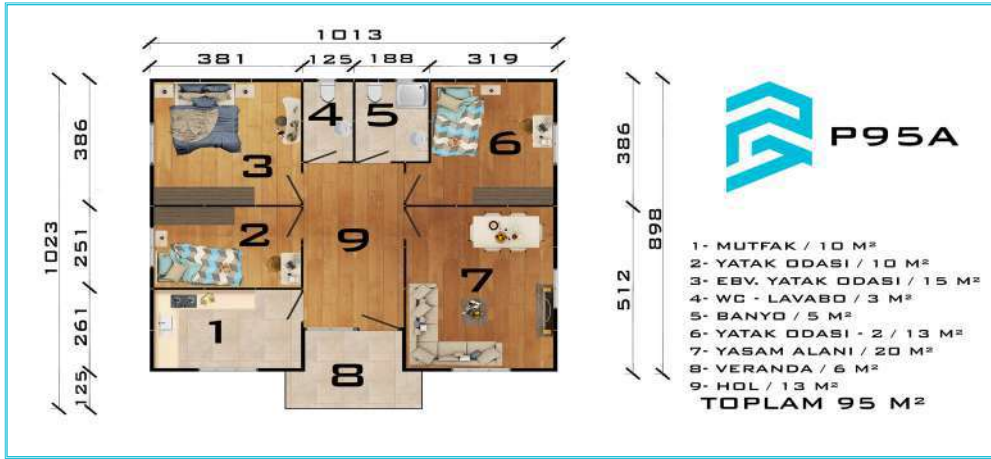

TEK KATLI PREFABRİK EVLER SINGLE STOREY PREFABRICATED HOUSE