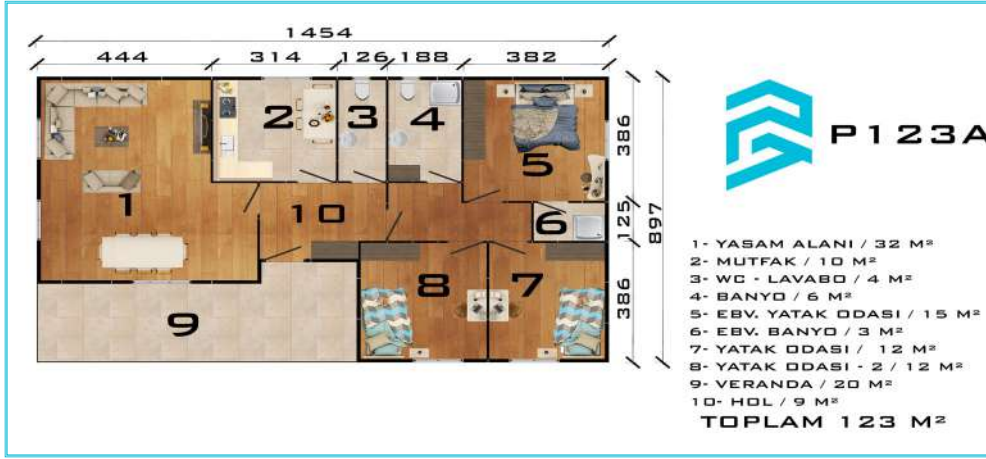

TEK KATLI PREFABRİK EVLER SINGLE STOREY PREFABRICATED HOUSE