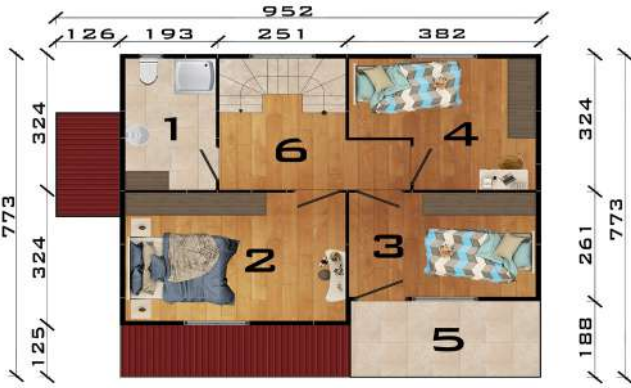

ZEMİN KAT
TOPLAM 60 M²

- 1- YATAK ODASI / 10 M²
- 2- YATAK ODASI - 2 / 12 M²
- 3- EBV. YATAK ODASI / 14 M²
- 4- BANYO / 6 M²
- 5- BALKON / 7 M²
- 6- HOL / 9 M²

1. KAT
TOPLAM 58 M²

GENEL
TOPLAM 118 M²

- 1- YAŞAM ALANI / 24 M²
- 2- MUTFAK / 10 M²
- 3- BANYO / 5 M²
- 4- VERANDA / 16 M²
- 5- VERANDA - 2 / 3 M²
- 6- HOL / 11 M²

ZEMİN KAT
TOPLAM 69 M²

- 1- YATAK ODASI / 10 M²
- 2- EBV. YATAK ODASI / 14 M²
- 3- YATAK ODASI - 2 / 10 M²
- 4- BANYO / 5 M²
- 5- VERANDA / 5 M²
- 6- HOL / 11 M²

1. KAT
TOPLAM 55 M²

GENEL
TOPLAM 124 M²

ÇİFT KATLI PREFABRİK EVLER DOUBLE STOREY PREFABRICATED HOUSE

- 1- MUTFAK / 14 M²
- 2- YASAM ALANI / 23 M²
- 3- BANYO / 4 M²
- 4- VERANDA / 3 M²
- 5- VERANDA -2 / 14 M²
- 6- HOL / 10 M²

ZEMİN KAT
TOPLAM 68 M²

- 1- BANYO / 6 M²
- 2- EBV. YATAK ODASI / 14 M²
- 3- YATAK ODASI / 10 M²
- 4- YATAK ODASI / 10 M²
- 5- BALKON / 8 M²
- 6- HOL / 10 M²

1. KAT
TOPLAM 58 M²

GENEL
TOPLAM 126 M²

- 1- MUTFAK / 15 M²
- 2- YASAM ALANI / 25 M²
- 3- BANYO / 5 M²
- 4- VERANDA / 2 M²
- 5- VERANDA -2 / 15 M²
- 6- HOL / 10 M²

ZEMİN KAT
TOPLAM 72 M²

- 1- YATAK ODASI / 13 M²
- 2- EBV. YATAK ODASI / 16 M²
- 3- YATAK ODASI - 2 / 10 M²
- 4- BANYO / 5 M²
- 5- BALKON / 3 M²
- 6- HOL / 12 M²