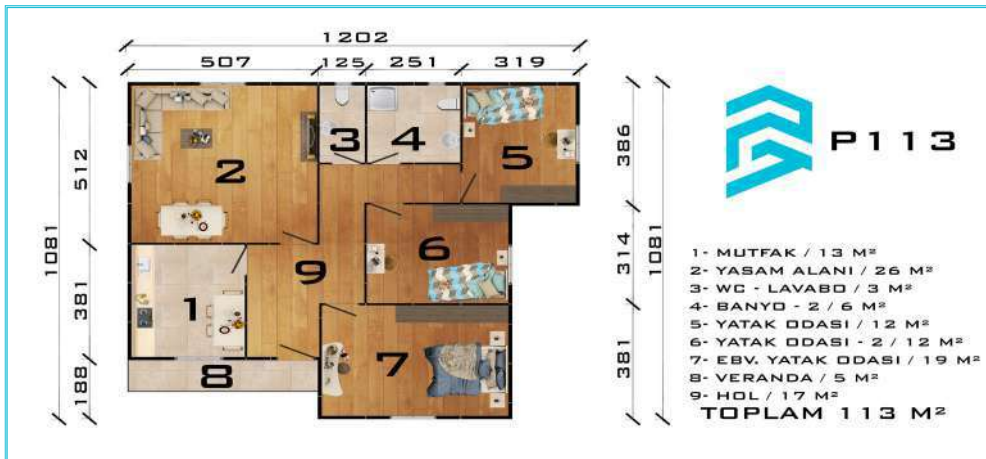

TEK KATLI PREFABRİK EVLER SINGLE STOREY PREFABRICATED HOUSE