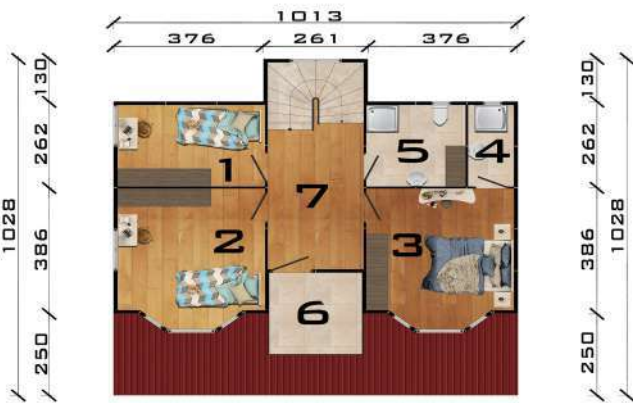

ZEMİN KAT
TOPLAM 78 M²

- 1- YATAK ODASI / 10 M²
- 2- EBV. YATAK ODASI / 22 M²
- 3- YATAK ODASI - 2 / 12 M²
- 4- BANYO / 8 M²
- 5- BALKON / 5 M²
- 6- BALKON - 2 / 6 M²
- 7- HOL / 14 M²

1. KAT
TOPLAM 77 M²

GENEL
TOPLAM 155 M²

- 1- YAŞAM ALANI / 24 M²
- 2- BANYO / 6 M²
- 3- MÜTFAK / 15 M²
- 4- VERANDA / 29 M²
- 5- HOL / 21 M²

ZEMİN KAT
TOPLAM 95 M²

- 1- YATAK ODASI / 10 M²
- 2- YATAK ODASI - 2 / 16 M²
- 3- EBV. YATAK ODASI / 16 M²
- 4- EBV. BANYO / 3 M²
- 5- BANYO / 7 M²
- 6- BALKON / 6 M²
- 7- HOL / 16 M²