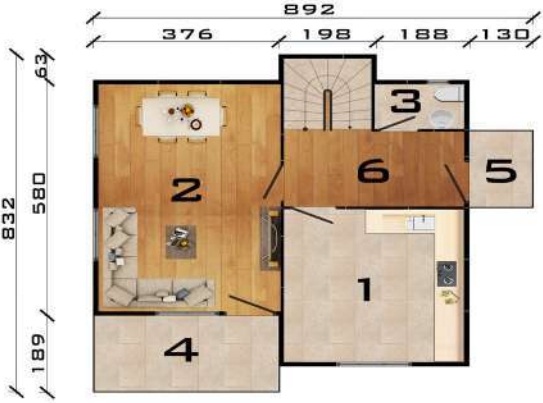

ÇİFT KATLI PREFABRİK EVLER DOUBLE STOREY PREFABRICATED HOUSE