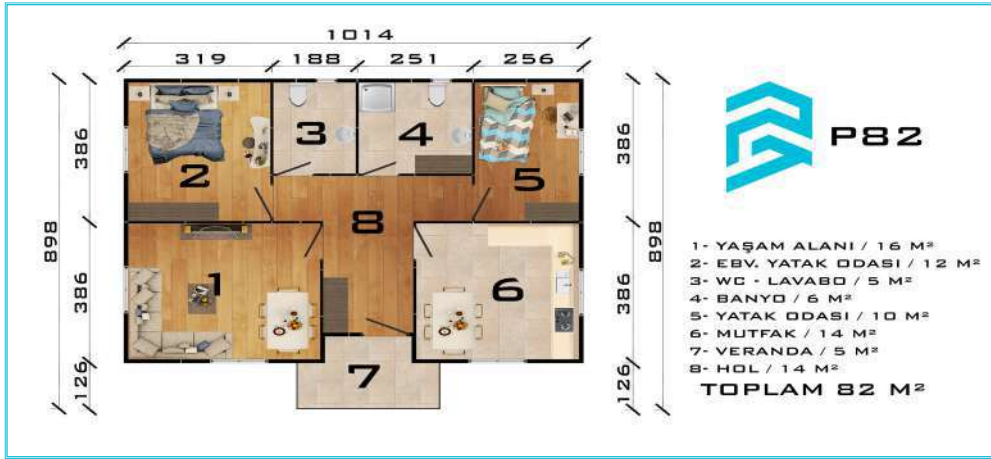

TEK KATLI PREFABRİK EVLER SINGLE STOREY PREFABRICATED HOUSE