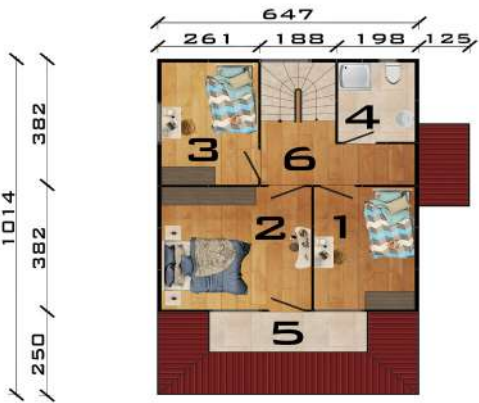

- 1- YAŞAM ALANI / 24 M²
- 2- MUTFAK / 10 M²
- 3- BANYO / 5 M²
- 4- VERANDA / 16 M²
- 5- VERANDA - 2 / 3 M²
- 6- HOL / 11 M²

ZEMİN KAT
TOPLAM 69 M²

- 1- YATAK ODASI / 10 M²
- 2- EBV. YATAK ODASI / 14 M²
- 3- YATAK ODASI - 2 / 10 M²
- 4- BANYO / 5 M²
- 5- VERANDA / 5 M²
- 6- HOL / 11 M²

1. KAT
TOPLAM 55 M²

GENEL
TOPLAM 124 M²