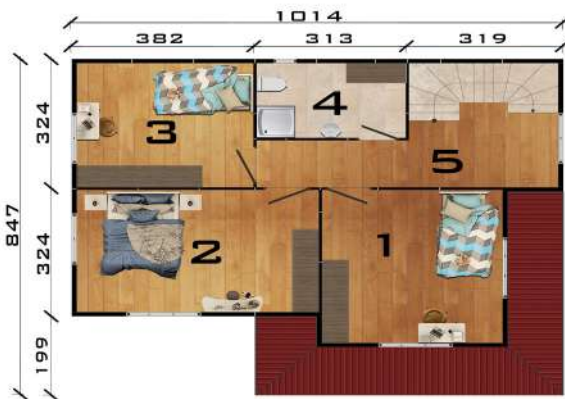

PD 142
ZEMİN KAT

- 1- YAŞAM ALANI / 18 M²
- 2- YATAK ODASI / 12 M²
- 3- MUTFAK / 10 M²
- 4- BANYO / 4 M²
- 5- WC - LAVABO / 2 M²
- 6- VERANDA / 14 M²
- 7- HOL / 18 M²

ZEMİN KAT
TOPLAM 78 M²

PD 142
1. KAT

- 1- YATAK ODASI / 14 M²
- 2- EBV. YATAK ODASI / 16 M²
- 3- YATAK ODASI - 2 / 12 M²
- 4- BANYO / 6 M²
- 5- HOL / 16 M²

1. KAT
TOPLAM 64 M²

GENEL
TOPLAM 142 M²