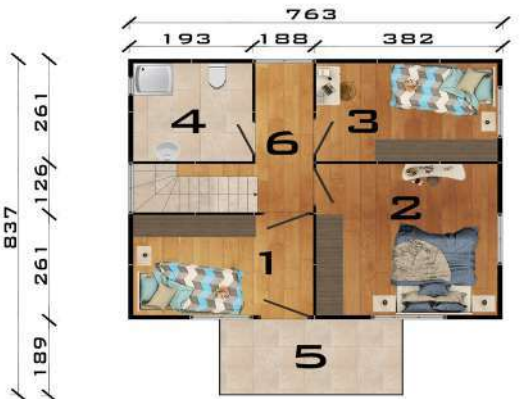

- 1- WC - BANYO / 5 M²
- 2- YATAK ODASI / 15 M²
- 3- EBV. YATAK ODASI / 15 M²
- 4- HOL / 10 M²
- 5- BALKON / 3 M²

1. KAT
TOPLAM 48 M²

GENEL
TOPLAM 100

- 1- YAŞAM ALANI / 20 M²
- 2- YATAK ODASI / 10 M²
- 3- MUTFAK / 7 M²
- 4- VERANDA / 15 M²

- 1- MUTFAK / 12 M²
- 2- YASAM ALANI / 18 M²
- 3- BANYO / 5 M²
- 4- VERANDA / 5 M²
- 5- HOL / 12 M²

ZEMIN KAT
TOPLAM 52 M²

- 1- BANYO / 5 M²
- 2- ÇAMASIR ODASI / 4 M²
- 3- EBV. YATAK ODASI / 12 M²
- 4- YATAK ODASI - 1 / 10 M²
- 5- YATAK ODASI - 2 / 10 M²
- 6- BALKON / 5 M²
- 7- HOL / 7 M²

1. KAT
TOPLAM 53 M²

GENEL
TOPLAM 105 M²

- 1- MUTFAK / 10 M²
- 2- YASAM ALANI / 24 M²
- 3- DEPO / 2 M²
- 4- WC - LAVABO / 2 M²
- 5- VERANDA / 7 M²
- 6- HOL / 11 M²

ZEMIN KAT
TOPLAM 56 M²

- 1- YATAK ODASI / 10 M²
- 2- EBV. YATAK ODASI / 15 M²
- 3- YATAK ODASI - 2 / 10 M²
- 4- BANYO / 6 M²
- 5- BALKON / 7 M²
- 6- HOL / 10 M²