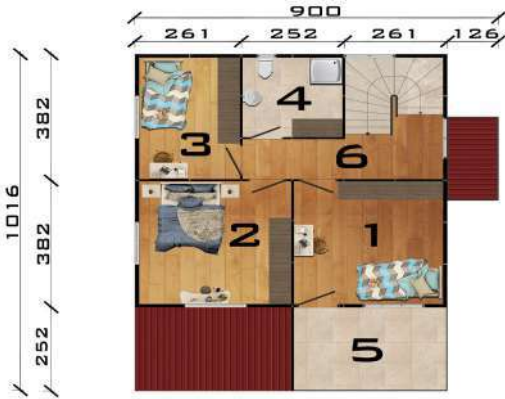

ZEMİN KAT
TOPLAM 79 M²

PD 134
1. KAT

- 1- EBV. YATAK ODASI / 22 M²
- 2- YATAK ODASI / 16 M²
- 3- BANYO / 5 M²
- 4- BALKON / 5 M²
- 5- HOL / 7 M²

1. KAT
TOPLAM 55 M²

GENEL
TOPLAM 134 M²

PD 142
ZEMİN KAT

- 1- YAŞAM ALANI / 18 M²
- 2- YATAK ODASI / 12 M²
- 3- MUTFAK / 10 M²
- 4- BANYO / 4 M²
- 5- WC - LAVABO / 2 M²
- 6- VERANDA / 14 M²
- 7- HOL / 18 M²

ZEMİN KAT
TOPLAM 78 M²

PD 142
1. KAT

- 1- YATAK ODASI / 14 M²
- 2- EBV. YATAK ODASI / 16 M²
- 3- YATAK ODASI - 2 / 12 M²
- 4- BANYO / 6 M²
- 5- HOL / 16 M²

1. KAT
TOPLAM 64 M²

GENEL
TOPLAM 142 M²

ÇİFT KATLI PREFABRİK EVLER DOUBLE STOREY PREFABRICATED HOUSE

PD 149
ZEMİN KAT

- 1- YAŞAM ALANI / 29 M²
- 2- YATAK ODASI / 10 M²
- 3- WC - LAVABO / 3 M²
- 4- BANYO / 3 M²
- 5- VERANDA / 4 M²
- 6- VERANDA - 2 / 20 M²
- 7- HOL / 13 M²

ZEMİN KAT
TOPLAM 82 M²

PD 149
1. KAT

- 1- YATAK ODASI / 14 M²
- 2- EBV. YATAK ODASI / 14 M²
- 3- YATAK ODASI - 2 / 10 M²
- 4- BANYO / 6 M²
- 5- BALKON / 10 M²
- 6- HOL / 13 M²

1. KAT
TOPLAM 67 M²

GENEL
TOPLAM 149 M²

PD 150
ZEMİN KAT

- 1- YAŞAM ALANI / 33 M²
- 2- YATAK ODASI / 10 M²
- 3- BANYO / 6 M²
- 4- VERANDA / 4 M²
- 5- VERANDA - 2 / 7 M²
- 6- HOL / 15 M²