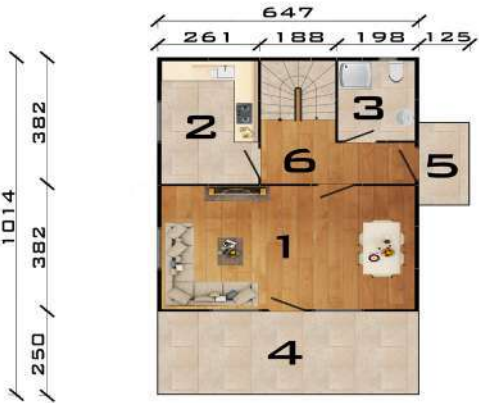

1. KAT
TOPLAM 53 M²

GENEL
TOPLAM 105 M²

- 1- MUTFAK / 10 M²
- 2- YASAM ALANI / 24 M²
- 3- DEPO / 2 M²
- 4- WC - LAVABO / 2 M²
- 5- VERANDA / 7 M²
- 6- HOL / 11 M²

ZEMIN KAT
TOPLAM 56 M²

- 1- YATAK ODASI / 10 M²
- 2- EBV. YATAK ODASI / 15 M²
- 3- YATAK ODASI - 2 / 10 M²
- 4- BANYO / 6 M²
- 5- BALKON / 7 M²
- 6- HOL / 10 M²

ZEMİN KAT
TOPLAM 60 M²

- 1- YATAK ODASI / 10 M²
- 2- YATAK ODASI - 2 / 12 M²
- 3- EBV. YATAK ODASI / 14 M²
- 4- BANYO / 6 M²
- 5- BALKON / 7 M²
- 6- HOL / 9 M²

1. KAT
TOPLAM 58 M²

GENEL
TOPLAM 118 M²

- 1- YAŞAM ALANI / 24 M²
- 2- MUTFAK / 10 M²
- 3- BANYO / 5 M²
- 4- VERANDA / 16 M²
- 5- VERANDA - 2 / 3 M²
- 6- HOL / 11 M²