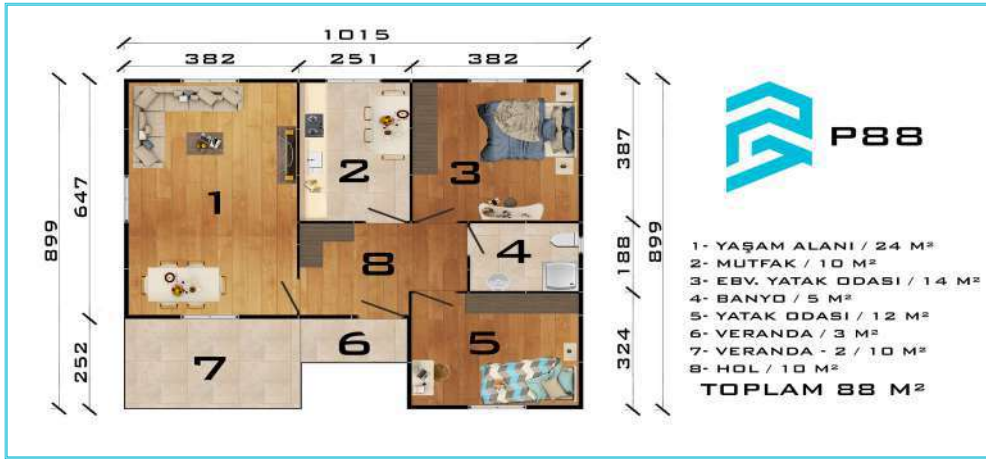

TEK KATLI PREFABRİK EVLER SINGLE STOREY PREFABRICATED HOUSE