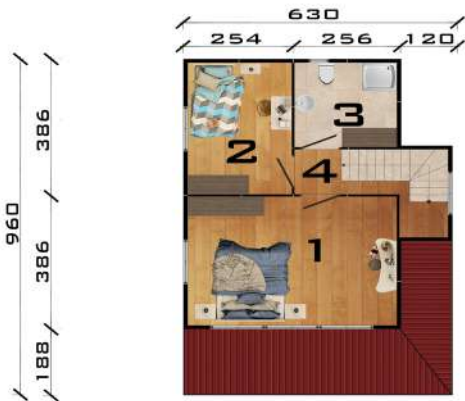

1. KAT
TOPLAM 41 M²

GENEL
TOPLAM 82 M²

- 1- YAŞAM ALANI / 20 M²
- 2- WC - LAVABO / 2 M²
- 3- MUTFAK / 8 M²
- 4- HOL / 11 M²
- 5- VERANDA / 4 M²
- 6- VERANDA - 2 / 2 M²

ZEMİN KAT
TOPLAM 47 M²

- 1- YATAK ODASI / 10 M²
- 2- EBV. YATAK ODASI / 12 M²
- 3- BANYO / 6 M²
- 4- ÇAMASIR ODASI / 3 M²
- 5- HOL / 10 M²
- 6- BALKON / 4 M²

- 1- WC - BANYO / 5 M²
- 2- YATAK ODASI / 15 M²
- 3- EBV. YATAK ODASI / 15 M²
- 4- HOL / 10 M²
- 5- BALKON / 3 M²

1. KAT
TOPLAM 48 M²

GENEL
TOPLAM 100

- 1- YAŞAM ALANI / 20 M²
- 2- YATAK ODASI / 10 M²
- 3- MUTFAK / 7 M²
- 4- VERANDA / 15 M²

ZEMİN KAT
TOPLAM 52 M²

- 1- EBV. YATAK ODASI / 20 M²
- 2- YATAK ODASI / 10 M²
- 3- BANYO / 7 M²
- 4- HOL / 12 M²

1. KAT
TOPLAM 49 M²

GENEL
TOPLAM 101 M²

ÇİFT KATLI PREFABRİK EVLER DOUBLE STOREY PREFABRICATED HOUSE