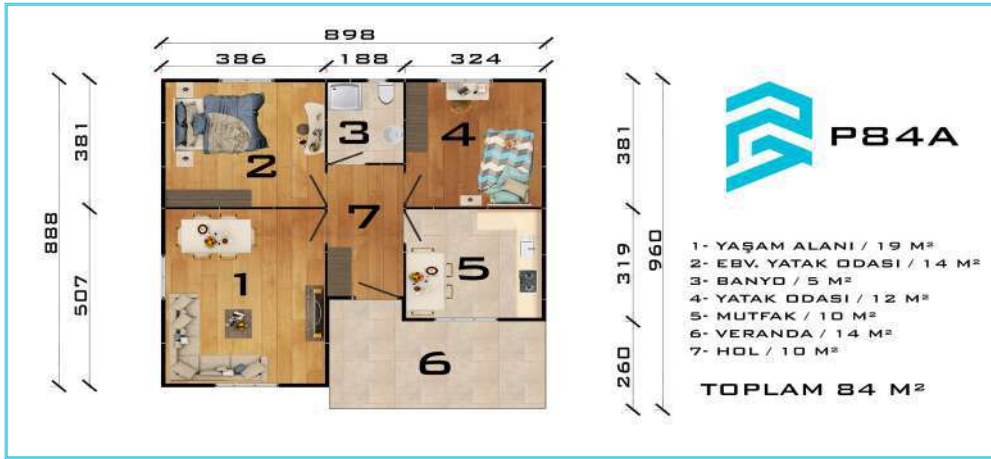

TEK KATLI PREFABRİK EVLER SINGLE STOREY PREFABRICATED HOUSE