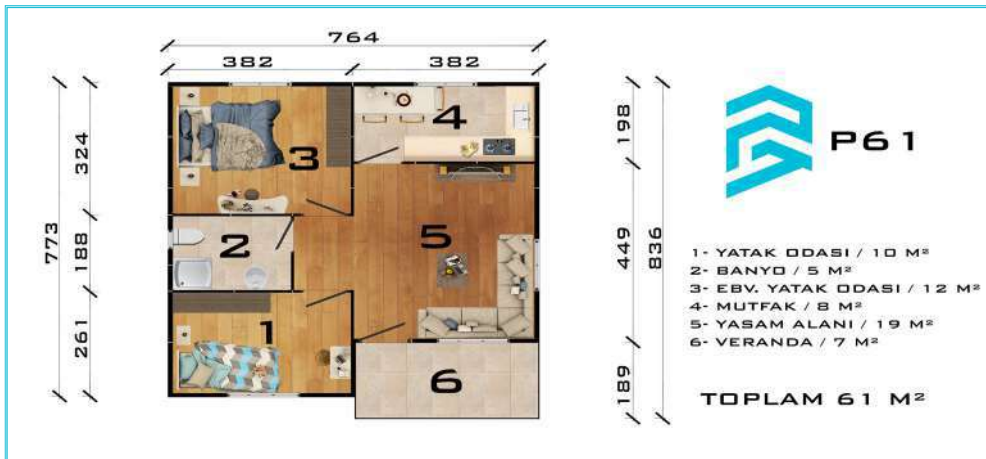

TEK KATLI PREFABRİK EVLER SINGLE STOREY PREFABRICATED HOUSE