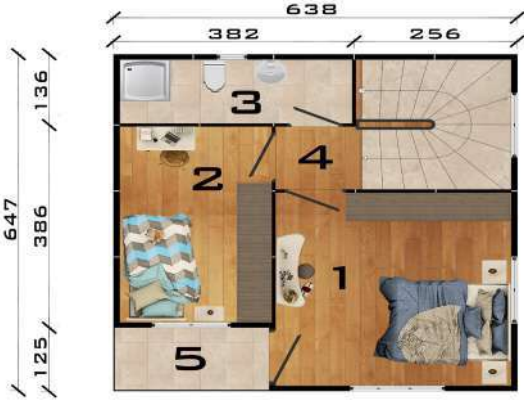

- 1- YAŞAM ALANI / 15 M²
- 2- EBV. YATAK ODASI / 10 M²
- 3- WC - LAVABO / 3 M²
- 4- HOL / 10 M²
- 5- VERANDA / 3 M²

ZEMİN KAT
TOPLAM 41 M²

- 1- EBV. YATAK ODASI / 15 M²
- 2- ATAK ODASI / 10 M²
- 3- BANYO / 3 M²
- 4- HOL / 10 M²
- 5- BALKON / 3 M²

1. KAT
TOPLAM 41 M²

GENEL
TOPLAM 82 M²