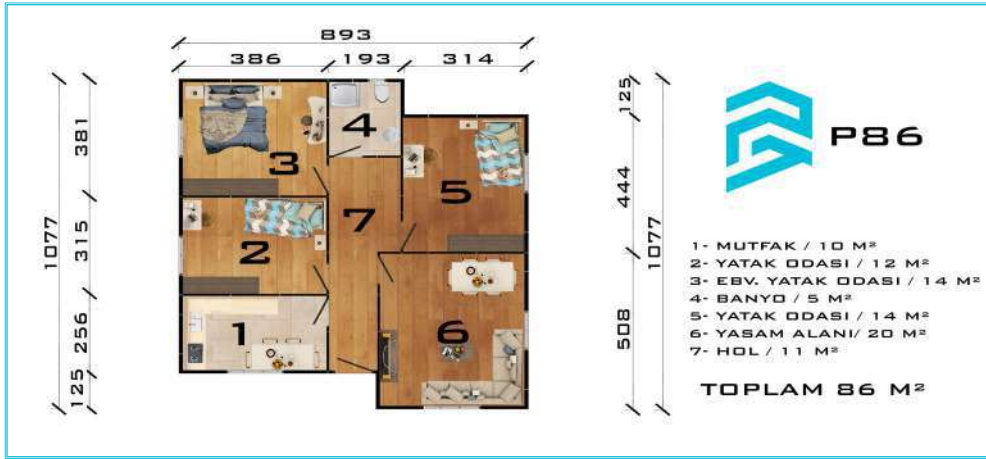

TEK KATLI PREFABRİK EVLER SINGLE STOREY PREFABRICATED HOUSE