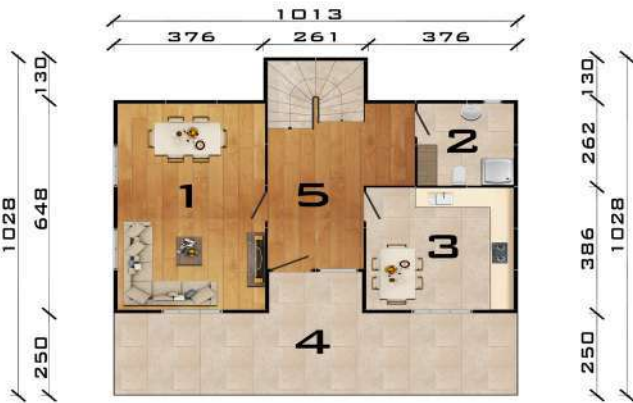

- 1- YAŞAM ALANI / 24 M²
- 2- BANYO / 6 M²
- 3- MÜTFAK / 15 M²
- 4- VERANDA / 29 M²
- 5- HOL / 21 M²

ZEMİN KAT
TOPLAM 95 M²