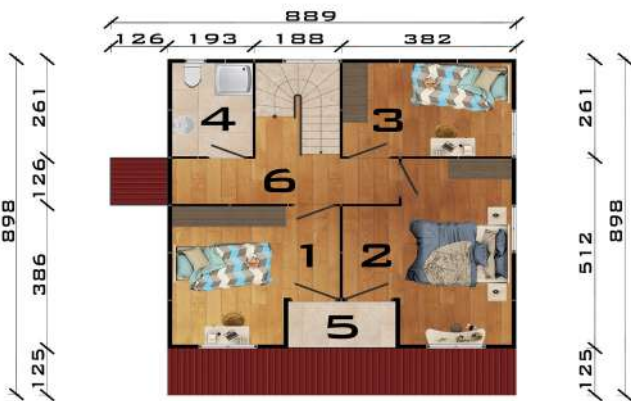

- 1- MUTFAK / 14 M²
- 2- YASAM ALANI / 23 M²
- 3- BANYO / 4 M²
- 4- VERANDA / 3 M²
- 5- VERANDA -2 / 14 M²
- 6- HOL / 10 M²

ZEMİN KAT
TOPLAM 68 M²

- 1- BANYO / 6 M²
- 2- EBV. YATAK ODASI / 14 M²
- 3- YATAK ODASI / 10 M²
- 4- YATAK ODASI / 10 M²
- 5- BALKON / 8 M²
- 6- HOL / 10 M²

1. KAT
TOPLAM 58 M²

GENEL
TOPLAM 126 M²

- 1- MUTFAK / 15 M²
- 2- YASAM ALANI / 25 M²
- 3- BANYO / 5 M²
- 4- VERANDA / 2 M²
- 5- VERANDA -2 / 15 M²
- 6- HOL / 10 M²

ZEMİN KAT
TOPLAM 72 M²

- 1- YATAK ODASI / 13 M²
- 2- EBV. YATAK ODASI / 16 M²
- 3- YATAK ODASI - 2 / 10 M²
- 4- BANYO / 5 M²
- 5- BALKON / 3 M²
- 6- HOL / 12 M²