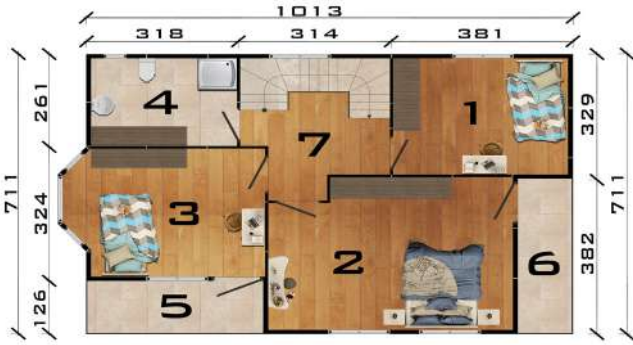

ZEMİN KAT
TOPLAM 78 M²

- 1- YATAK ODASI / 10 M²
- 2- EBV. YATAK ODASI / 22 M²
- 3- YATAK ODASI - 2 / 12 M²
- 4- BANYO / 8 M²
- 5- BALKON / 5 M²
- 6- BALKON - 2 / 6 M²
- 7- HOL / 14 M²

1. KAT
TOPLAM 77 M²