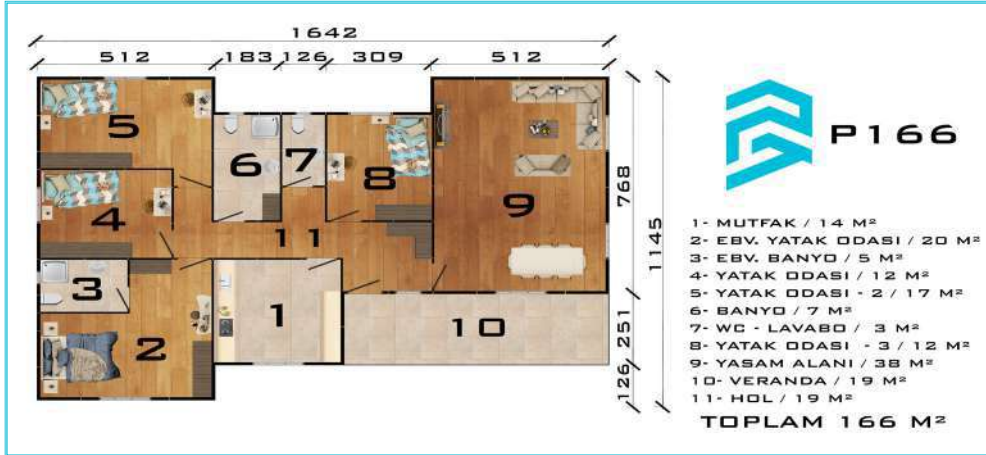

ÇİFT KATLI PREFABRİK EVLER DOUBLE STOREY PREFABRICATED HOUSE

- 1- YAŞAM ALANI / 15 M²
- 2- EBV. YATAK ODASI / 10 M²
- 3- WC - LAVABO / 3 M²
- 4- HOL / 10 M²
- 5- VERANDA / 3 M²

ZEMİN KAT
TOPLAM 41 M²

- 1- EBV. YATAK ODASI / 15 M²
- 2- ATAK ODASI / 10 M²
- 3- BANYO / 3 M²
- 4- HOL / 10 M²
- 5- BALKON / 3 M²

1. KAT
TOPLAM 41 M²

GENEL
TOPLAM 82 M²

- 1- YAŞAM ALANI / 20 M²
- 2- WC - LAVABO / 2 M²
- 3- MUTFAK / 8 M²
- 4- HOL / 11 M²
- 5- VERANDA / 4 M²
- 6- VERANDA - 2 / 2 M²

ZEMİN KAT
TOPLAM 47 M²

- 1- YATAK ODASI / 10 M²
- 2- EBV. YATAK ODASI / 12 M²
- 3- BANYO / 6 M²
- 4- ÇAMASIR ODASI / 3 M²
- 5- HOL / 10 M²
- 6- BALKON / 4 M²

PD 149
ZEMİN KAT

- 1- YAŞAM ALANI / 29 M²
- 2- YATAK ODASI / 10 M²
- 3- WC - LAVABO / 3 M²
- 4- BANYO / 3 M²
- 5- VERANDA / 4 M²
- 6- VERANDA - 2 / 20 M²
- 7- HOL / 13 M²

ZEMİN KAT
TOPLAM 82 M²

PD 149
1. KAT