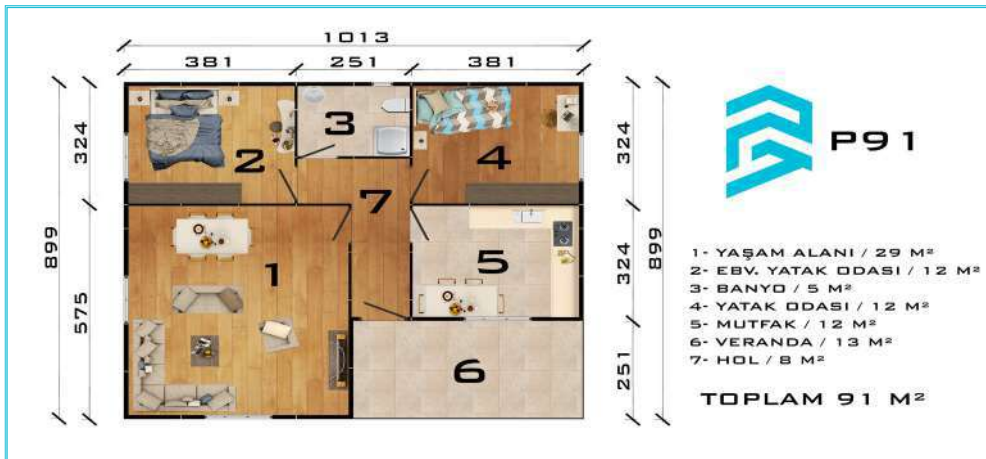

TEK KATLI PREFABRİK EVLER SINGLE STOREY PREFABRICATED HOUSE