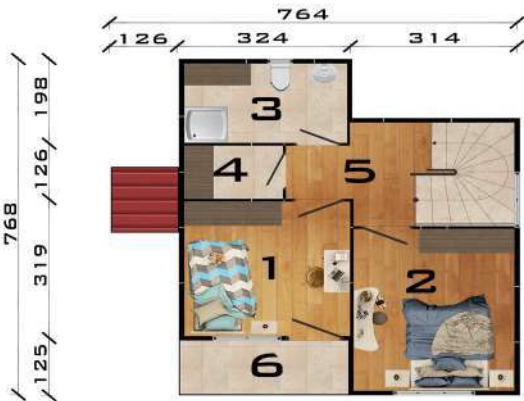

ÇİFT KATLI PREFABRİK EVLER DOUBLE STOREY PREFABRICATED HOUSE

- 1- YAŞAM ALANI / 15 M²
- 2- EBV. YATAK ODASI / 10 M²
- 3- WC - LAVABO / 3 M²
- 4- HOL / 10 M²
- 5- VERANDA / 3 M²

ZEMİN KAT
TOPLAM 41 M²

- 1- EBV. YATAK ODASI / 15 M²
- 2- ATAK ODASI / 10 M²
- 3- BANYO / 3 M²
- 4- HOL / 10 M²
- 5- BALKON / 3 M²

1. KAT
TOPLAM 41 M²

GENEL
TOPLAM 82 M²

- 1- YAŞAM ALANI / 20 M²
- 2- WC - LAVABO / 2 M²
- 3- MUTFAK / 8 M²
- 4- HOL / 11 M²
- 5- VERANDA / 4 M²
- 6- VERANDA - 2 / 2 M²

ZEMİN KAT
TOPLAM 47 M²

- 1- YATAK ODASI / 10 M²
- 2- EBV. YATAK ODASI / 12 M²
- 3- BANYO / 6 M²
- 4- ÇAMASIR ODASI / 3 M²
- 5- HOL / 10 M²
- 6- BALKON / 4 M²