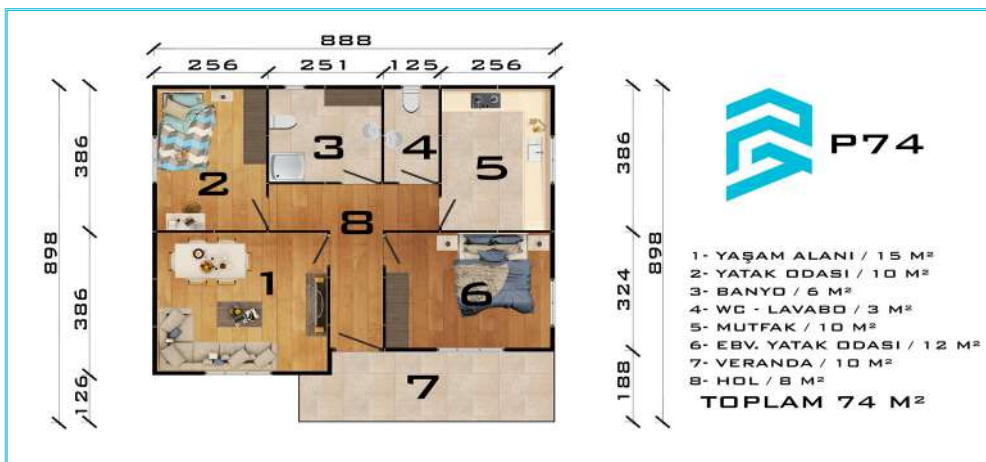

TEK KATLI PREFABRİK EVLER SINGLE STOREY PREFABRICATED HOUSE