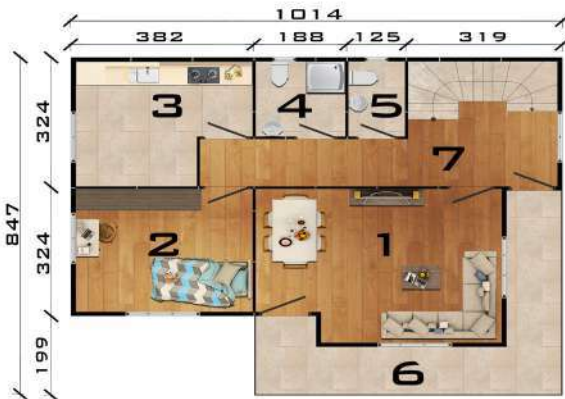

ZEMİN KAT
TOPLAM 79 M²

PD 134
1. KAT

- 1- EBV. YATAK ODASI / 22 M²
- 2- YATAK ODASI / 16 M²
- 3- BANYO / 5 M²
- 4- BALKON / 5 M²
- 5- HOL / 7 M²

1. KAT
TOPLAM 55 M²

GENEL
TOPLAM 134 M²

PD 142
ZEMİN KAT

- 1- YAŞAM ALANI / 18 M²
- 2- YATAK ODASI / 12 M²
- 3- MUTFAK / 10 M²
- 4- BANYO / 4 M²
- 5- WC - LAVABO / 2 M²
- 6- VERANDA / 14 M²
- 7- HOL / 18 M²

PD 149
ZEMİN KAT

- 1- YAŞAM ALANI / 29 M²
- 2- YATAK ODASI / 10 M²
- 3- WC - LAVABO / 3 M²
- 4- BANYO / 3 M²
- 5- VERANDA / 4 M²
- 6- VERANDA - 2 / 20 M²
- 7- HOL / 13 M²

ZEMİN KAT
TOPLAM 82 M²

PD 149
1. KAT