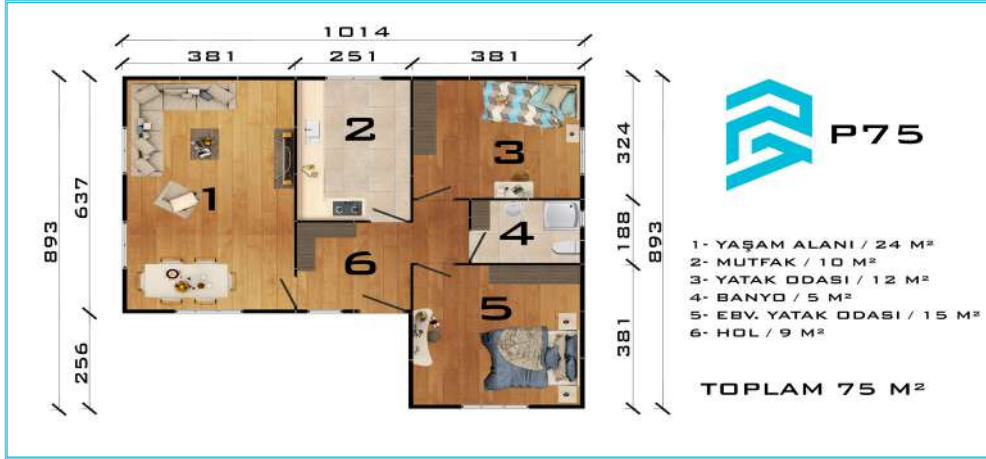

TEK KATLI PREFABRİK EVLER SINGLE STOREY PREFABRICATED HOUSE