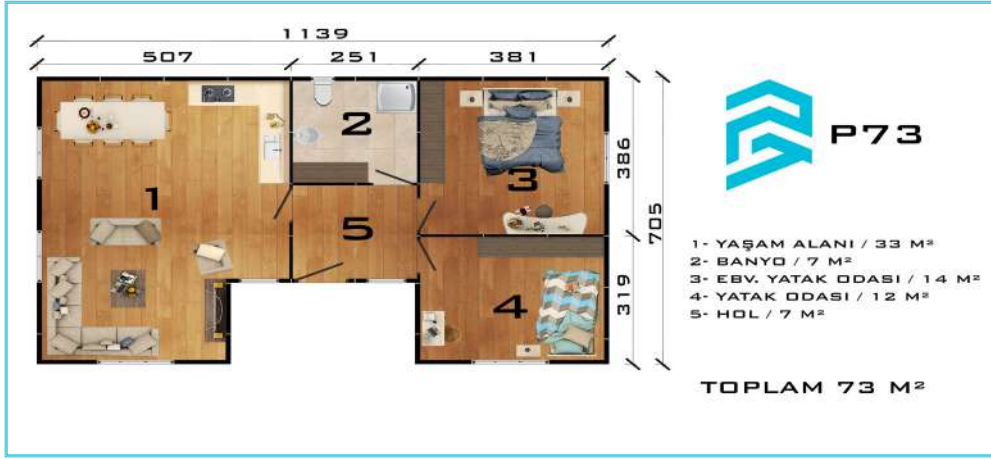

TEK KATLI PREFABRİK EVLER SINGLE STOREY PREFABRICATED HOUSE