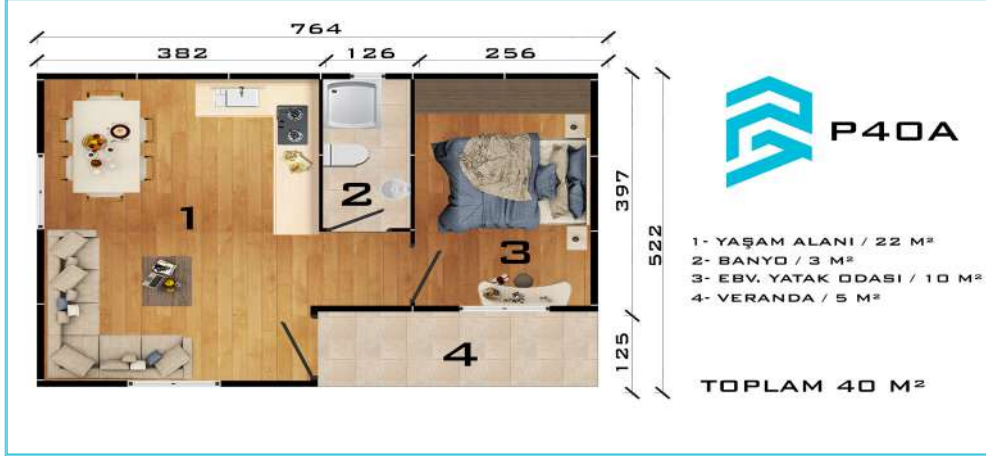

TEK KATLI PREFABRİK EVLER SINGLE STOREY PREFABRICATED HOUSE