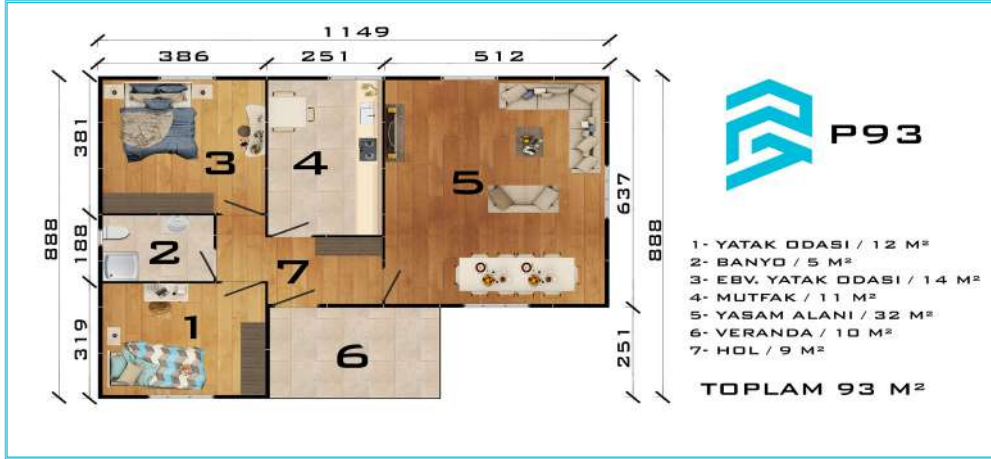

TEK KATLI PREFABRİK EVLER SINGLE STOREY PREFABRICATED HOUSE