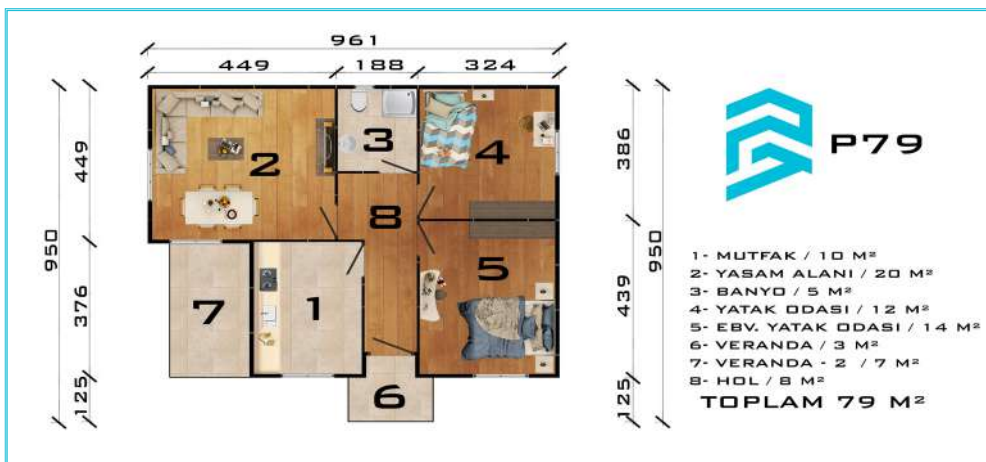

TEK KATLI PREFABRİK EVLER SINGLE STOREY PREFABRICATED HOUSE