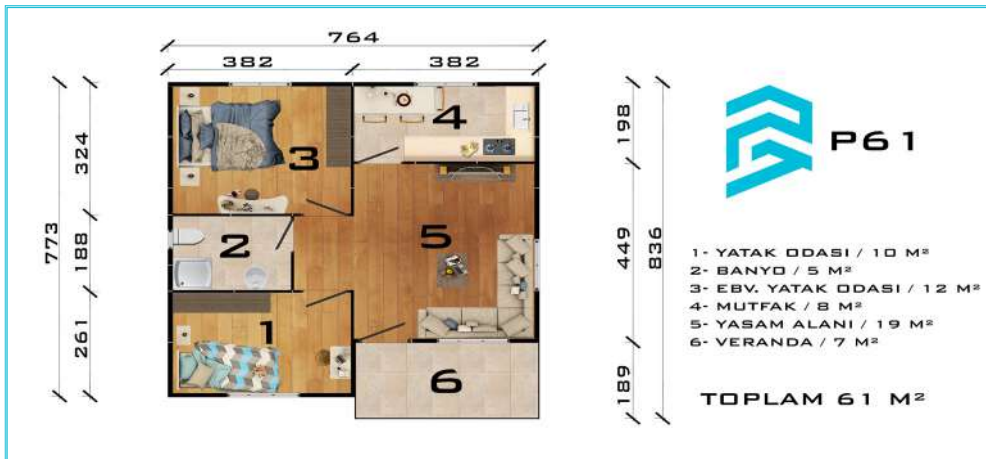

TEK KATLI PREFABRİK EVLER SINGLE STOREY PREFABRICATED HOUSE