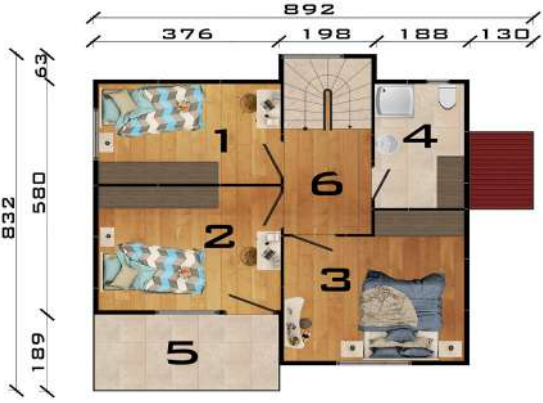

1. KAT
TOPLAM 53 M²

GENEL
TOPLAM 105 M²

- 1- MUTFAK / 10 M²
- 2- YASAM ALANI / 24 M²
- 3- DEPO / 2 M²
- 4- WC - LAVABO / 2 M²
- 5- VERANDA / 7 M²
- 6- HOL / 11 M²

ZEMIN KAT
TOPLAM 56 M²

- 1- YATAK ODASI / 10 M²
- 2- EBV. YATAK ODASI / 15 M²
- 3- YATAK ODASI - 2 / 10 M²
- 4- BANYO / 6 M²
- 5- BALKON / 7 M²
- 6- HOL / 10 M²

ZEMİN KAT
TOPLAM 60 M²

- 1- YATAK ODASI / 10 M²
- 2- YATAK ODASI - 2 / 12 M²
- 3- EBV. YATAK ODASI / 14 M²
- 4- BANYO / 6 M²
- 5- BALKON / 7 M²
- 6- HOL / 9 M²

1. KAT
TOPLAM 58 M²

GENEL
TOPLAM 118 M²

- 1- YAŞAM ALANI / 24 M²
- 2- MUTFAK / 10 M²
- 3- BANYO / 5 M²
- 4- VERANDA / 16 M²
- 5- VERANDA - 2 / 3 M²
- 6- HOL / 11 M²