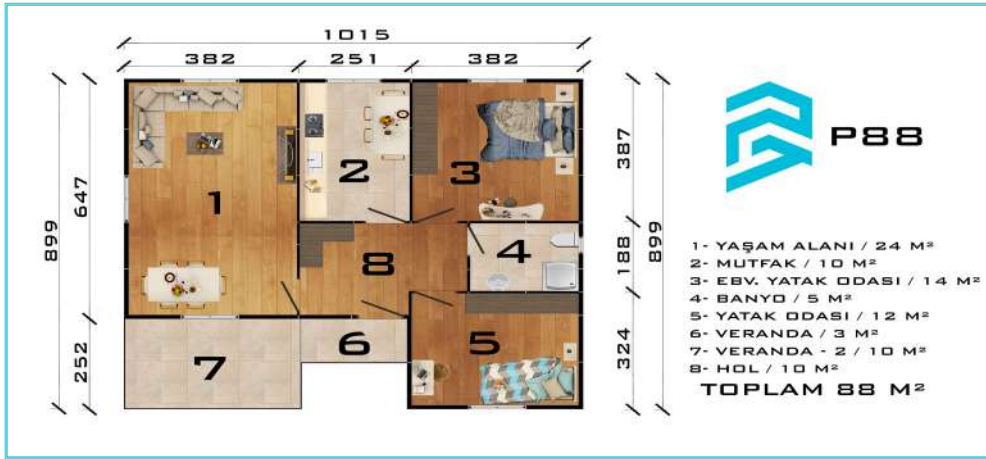

TEK KATLI PREFABRİK EVLER SINGLE STOREY PREFABRICATED HOUSE