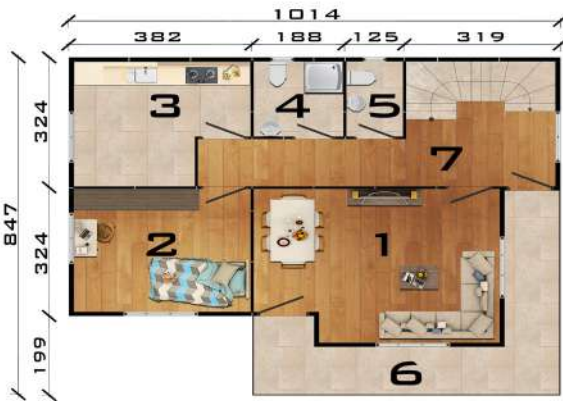

- 1- YAŞAM ALANI / 36 M²
- 2- BANYO / 8 M²
- 3- YATAK ODASI / 16 M²
- 4- MUTFAK / 14 M²
- 5- VERANDA / 5 M²

ZEMİN KAT
TOPLAM 79 M²

- 1- EBV. YATAK ODASI / 22 M²
- 2- YATAK ODASI / 16 M²
- 3- BANYO / 5 M²
- 4- BALKON / 5 M²
- 5- HOL / 7 M²

1. KAT
TOPLAM 55 M²

GENEL
TOPLAM 134 M²

- 1- YAŞAM ALANI / 18 M²
- 2- YATAK ODASI / 12 M²
- 3- MUTFAK / 10 M²
- 4- BANYO / 4 M²
- 5- WC - LAVABO / 2 M²
- 6- VERANDA / 14 M²
- 7- HOL / 18 M²

ZEMİN KAT
TOPLAM 78 M²