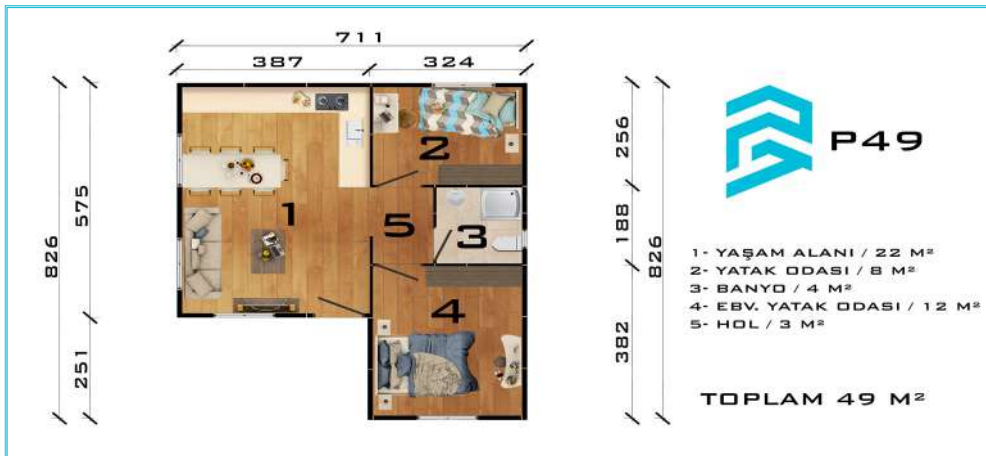

TEK KATLI PREFABRİK EVLER SINGLE STOREY PREFABRICATED HOUSE