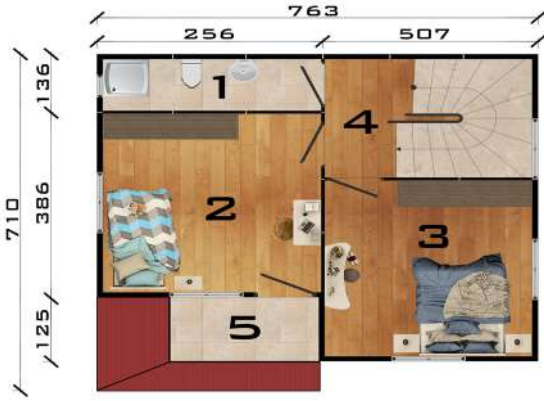

1. KAT
TOPLAM 41 M²

GENEL
TOPLAM 82 M²

- 1- YAŞAM ALANI / 20 M²
- 2- WC - LAVABO / 2 M²
- 3- MUTFAK / 8 M²
- 4- HOL / 11 M²
- 5- VERANDA / 4 M²
- 6- VERANDA - 2 / 2 M²

ZEMİN KAT
TOPLAM 47 M²

- 1- YATAK ODASI / 10 M²
- 2- EBV. YATAK ODASI / 12 M²
- 3- BANYO / 6 M²
- 4- ÇAMASIR ODASI / 3 M²
- 5- HOL / 10 M²
- 6- BALKON / 4 M²

- 1- WC - BANYO / 5 M²
- 2- YATAK ODASI / 15 M²
- 3- EBV. YATAK ODASI / 15 M²
- 4- HOL / 10 M²
- 5- BALKON / 3 M²

1. KAT
TOPLAM 48 M²

GENEL
TOPLAM 100

- 1- YAŞAM ALANI / 20 M²
- 2- YATAK ODASI / 10 M²
- 3- MUTFAK / 7 M²
- 4- VERANDA / 15 M²