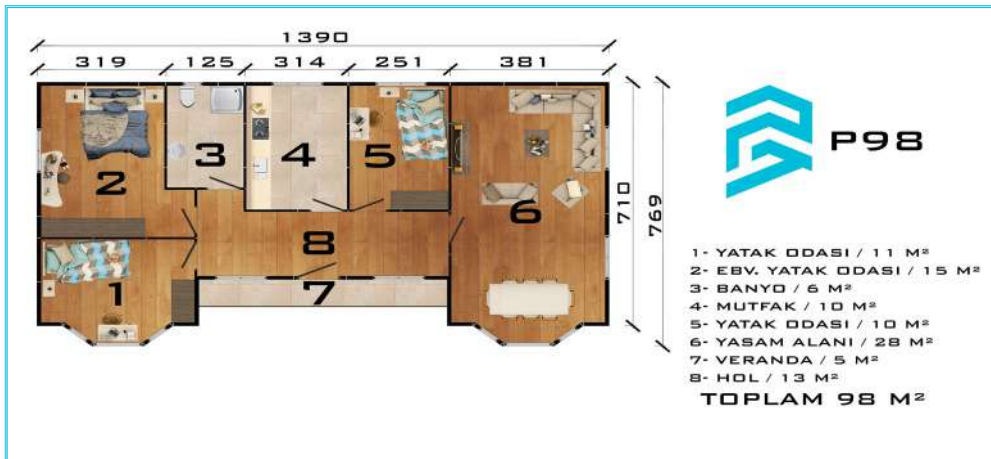

TEK KATLI PREFABRİK EVLER SINGLE STOREY PREFABRICATED HOUSE