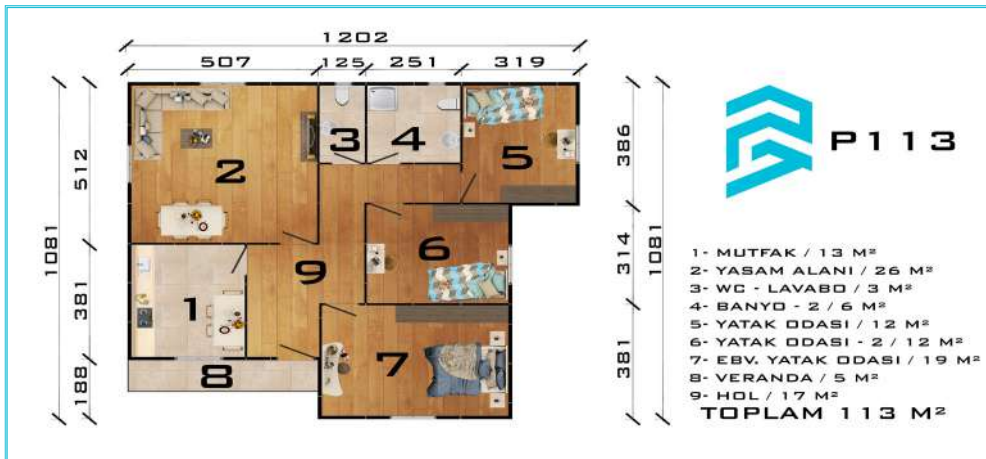

TEK KATLI PREFABRİK EVLER SINGLE STOREY PREFABRICATED HOUSE