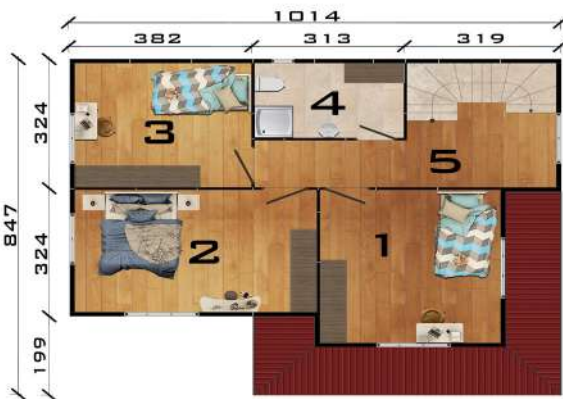

- 1- YAŞAM ALANI / 36 M²
- 2- BANYO / 8 M²
- 3- YATAK ODASI / 16 M²
- 4- MUTFAK / 14 M²
- 5- VERANDA / 5 M²

ZEMİN KAT
TOPLAM 79 M²

- 1- EBV. YATAK ODASI / 22 M²
- 2- YATAK ODASI / 16 M²
- 3- BANYO / 5 M²
- 4- BALKON / 5 M²
- 5- HOL / 7 M²

1. KAT
TOPLAM 55 M²

GENEL
TOPLAM 134 M²

- 1- YAŞAM ALANI / 18 M²
- 2- YATAK ODASI / 12 M²
- 3- MUTFAK / 10 M²
- 4- BANYO / 4 M²
- 5- WC - LAVABO / 2 M²
- 6- VERANDA / 14 M²
- 7- HOL / 18 M²

ZEMİN KAT
TOPLAM 78 M²