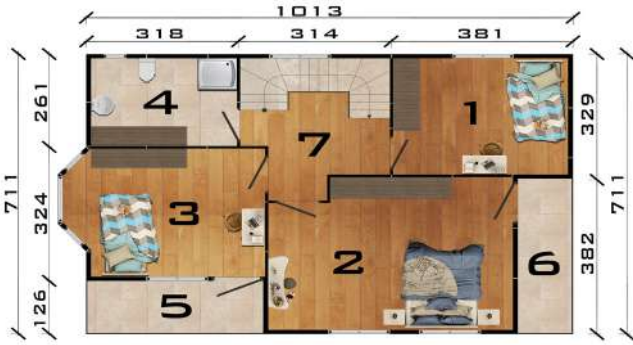

- 1- YAŞAM ALANI / 29 M²
 - 2- YATAK ODASI / 10 M²
 - 3- WC - LAVABO / 3 M²
 - 4- BANYO / 3 M²
 - 5- VERANDA / 4 M²
 - 6- VERANDA - 2 / 20 M²
 - 7- HOL / 13 M²
- ZEMİN KAT
TOPLAM 82 M²

- 1- YATAK ODASI / 14 M²
 - 2- EBV. YATAK ODASI / 14 M²
 - 3- YATAK ODASI - 2 / 10 M²
 - 4- BANYO / 6 M²
 - 5- BALKON / 10 M²
 - 6- HOL / 13 M²
1. KAT
TOPLAM 67 M²

GENEL
TOPLAM 149 M²

- 1- YAŞAM ALANI / 33 M²
 - 2- YATAK ODASI / 10 M²
 - 3- BANYO / 6 M²
 - 4- VERANDA / 4 M²
 - 5- VERANDA - 2 / 7 M²
 - 6- HOL / 15 M²
- ZEMİN KAT
TOPLAM 75 M²

- 1- YATAK ODASI / 10 M²
 - 2- EBV. YATAK ODASI / 22 M²
 - 3- YATAK ODASI - 2 / 15 M²
 - 4- ÇAMASIR ODASI / 3 M²
 - 5- BANYO / 6 M²
 - 6- BALKON / 7 M²
 - 8- HOL / 12 M²
1. KAT
TOPLAM 75 M²

- 1- YATAK ODASI / 10 M²
2- EBV. YATAK ODASI / 22 M²
3- YATAK ODASI - 2 / 12 M²
4- BANYO / 8 M²
5- BALKON / 5 M²
6- BALKON - 2 / 6 M²
7- HOL / 14 M²

1. KAT
TOPLAM 77 M²

GENEL
TOPLAM 155 M²

- 1- YAŞAM ALANI / 24 M²
2- BANYO / 6 M²
3- MUTFAK / 15 M²
4- VERANDA / 29 M²
5- HOL / 21 M²