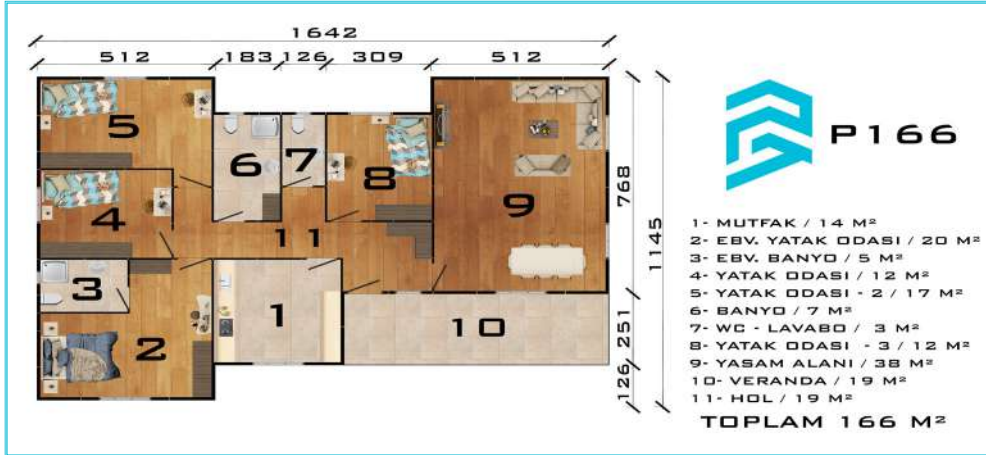

ÇİFT KATLI PREFABRİK EVLER DOUBLE STOREY PREFABRICATED HOUSE

- 1- YAŞAM ALANI / 15 M²
- 2- EBV. YATAK ODASI / 10 M²
- 3- WC - LAVABO / 3 M²
- 4- HOL / 10 M²
- 5- VERANDA / 3 M²

ZEMİN KAT
TOPLAM 41 M²

- 1- EBV. YATAK ODASI / 15 M²
- 2- ATAK ODASI / 10 M²
- 3- BANYO / 3 M²
- 4- HOL / 10 M²
- 5- BALKON / 3 M²

1. KAT
TOPLAM 41 M²

GENEL
TOPLAM 82 M²

- 1- YAŞAM ALANI / 20 M²
- 2- WC - LAVABO / 2 M²
- 3- MUTFAK / 8 M²
- 4- HOL / 11 M²
- 5- VERANDA / 4 M²
- 6- VERANDA - 2 / 2 M²

ZEMİN KAT
TOPLAM 47 M²

- 1- YATAK ODASI / 10 M²
- 2- EBV. YATAK ODASI / 12 M²
- 3- BANYO / 6 M²
- 4- ÇAMASIR ODASI / 3 M²
- 5- HOL / 10 M²
- 6- BALKON / 4 M²