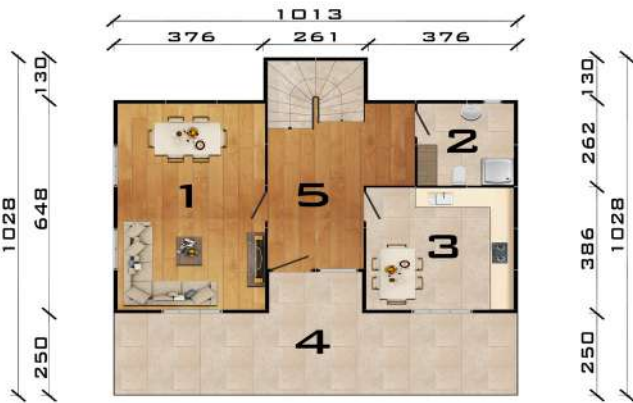

GENEL
TOPLAM 149 M²

- 1- YAŞAM ALANI / 33 M²
 - 2- YATAK ODASI / 10 M²
 - 3- BANYO / 6 M²
 - 4- VERANDA / 4 M²
 - 5- VERANDA - 2 / 7 M²
 - 6- HOL / 15 M²
- ZEMİN KAT
TOPLAM 75 M²

- 1- YATAK ODASI / 10 M²
 - 2- EBV. YATAK ODASI / 22 M²
 - 3- YATAK ODASI - 2 / 15 M²
 - 4- ÇAMASIR ODASI / 3 M²
 - 5- BANYO / 6 M²
 - 6- BALKON / 7 M²
 - 8- HOL / 12 M²
1. KAT
TOPLAM 75 M²

- 1- YATAK ODASI / 10 M²
2- EBV. YATAK ODASI / 22 M²
3- YATAK ODASI - 2 / 12 M²
4- BANYO / 8 M²
5- BALKON / 5 M²
6- BALKON - 2 / 6 M²
7- HOL / 14 M²

1. KAT
TOPLAM 77 M²

GENEL
TOPLAM 155 M²

- 1- YAŞAM ALANI / 24 M²
2- BANYO / 6 M²
3- MUTFAK / 15 M²
4- VERANDA / 29 M²
5- HOL / 21 M²