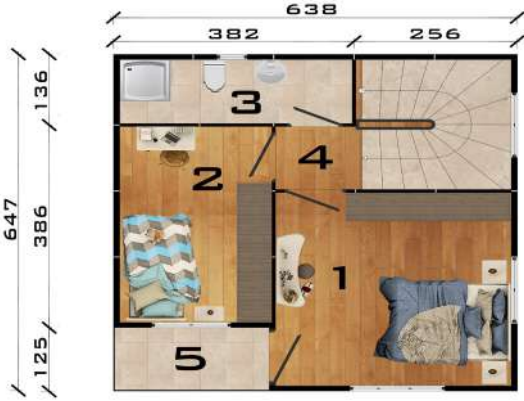

- 1- YAŞAM ALANI / 15 M²
- 2- EBV. YATAK ODASI / 10 M²
- 3- WC - LAVABO / 3 M²
- 4- HOL / 10 M²
- 5- VERANDA / 3 M²

ZEMİN KAT
TOPLAM 41 M²

- 1- EBV. YATAK ODASI / 15 M²
- 2- ATAK ODASI / 10 M²
- 3- BANYO / 3 M²
- 4- HOL / 10 M²
- 5- BALKON / 3 M²

1. KAT
TOPLAM 41 M²

GENEL
TOPLAM 82 M²