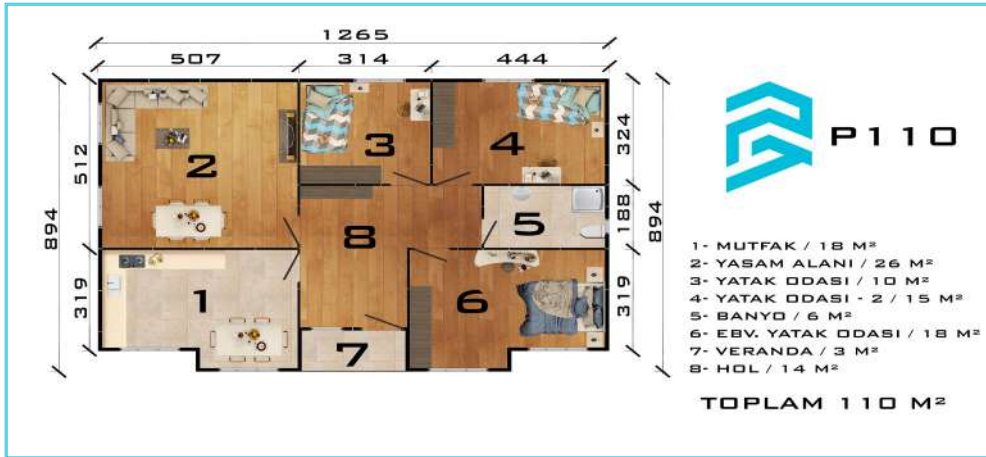

TEK KATLI PREFABRİK EVLER SINGLE STOREY PREFABRICATED HOUSE