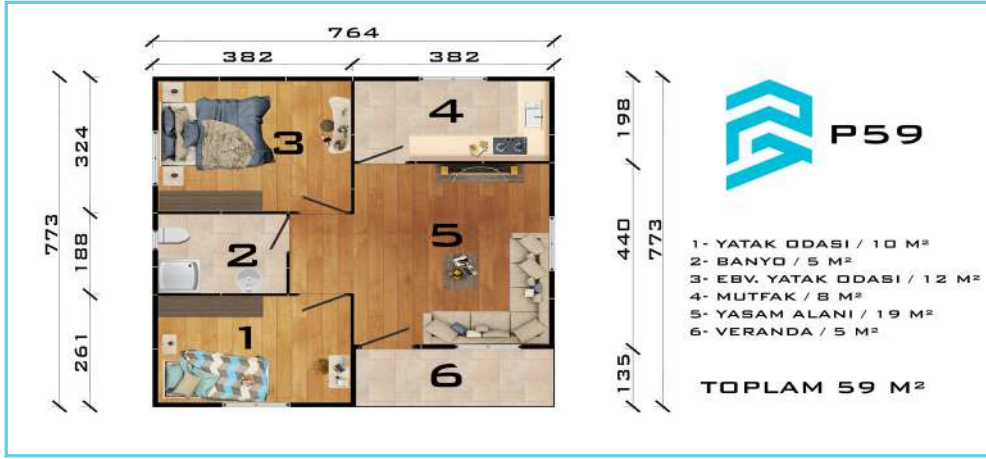

TEK KATLI PREFABRİK EVLER SINGLE STOREY PREFABRICATED HOUSE