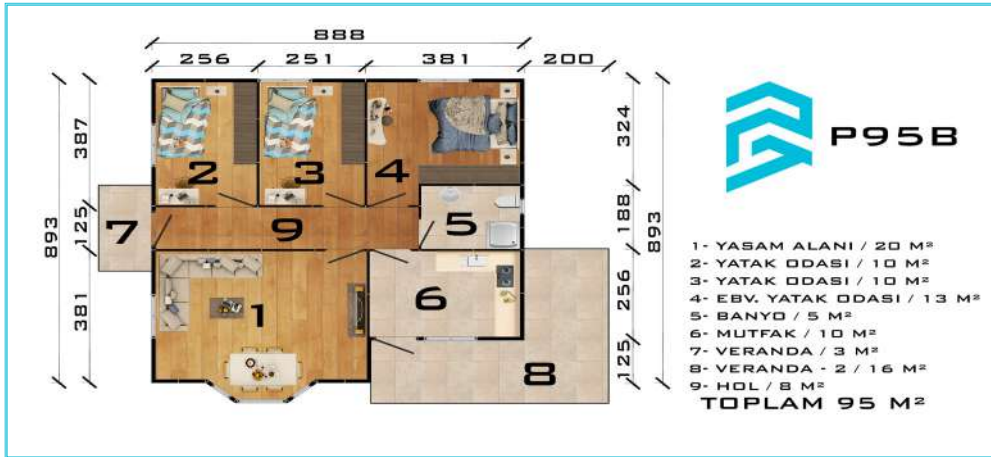

TEK KATLI PREFABRİK EVLER SINGLE STOREY PREFABRICATED HOUSE