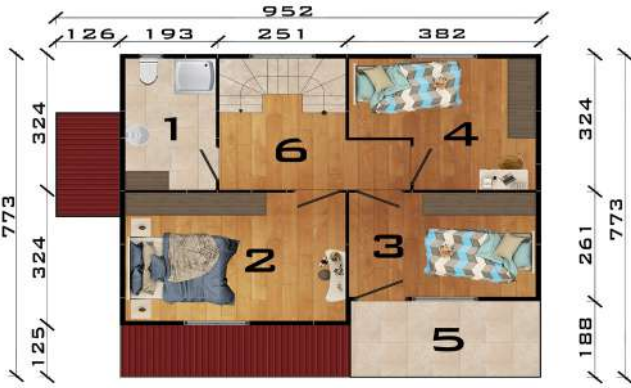

ZEMİN KAT
TOPLAM 60 M²

- 1- YATAK ODASI / 10 M²
- 2- YATAK ODASI - 2 / 12 M²
- 3- EBV. YATAK ODASI / 14 M²
- 4- BANYO / 6 M²
- 5- BALKON / 7 M²
- 6- HOL / 9 M²

1. KAT
TOPLAM 58 M²

GENEL
TOPLAM 118 M²

- 1- YAŞAM ALANI / 24 M²
- 2- MUTFAK / 10 M²
- 3- BANYO / 5 M²
- 4- VERANDA / 16 M²
- 5- VERANDA - 2 / 3 M²
- 6- HOL / 11 M²

ZEMİN KAT
TOPLAM 69 M²

- 1- YATAK ODASI / 10 M²
- 2- EBV. YATAK ODASI / 14 M²
- 3- YATAK ODASI - 2 / 10 M²
- 4- BANYO / 5 M²
- 5- VERANDA / 5 M²
- 6- HOL / 11 M²

1. KAT
TOPLAM 55 M²

GENEL
TOPLAM 124 M²

ÇİFT KATLI PREFABRİK EVLER DOUBLE STOREY PREFABRICATED HOUSE

PD126
ZEMİN KAT

- 1- MUTFAK / 14 M²
- 2- YASAM ALANI / 23 M²
- 3- BANYO / 4 M²
- 4- VERANDA / 3 M²
- 5- VERANDA -2 / 14 M²
- 6- HOL / 10 M²

ZEMİN KAT
TOPLAM 68 M²

PD126
1. KAT

- 1- BANYO / 6 M²
- 2- EBV. YATAK ODASI / 14 M²
- 3- YATAK ODASI / 10 M²
- 4- YATAK ODASI / 10 M²
- 5- BALKON / 8 M²
- 6- HOL / 10 M²

1. KAT
TOPLAM 58 M²

GENEL
TOPLAM 126 M²

PD131
ZEMİN KAT

- 1- MUTFAK / 15 M²
- 2- YASAM ALANI / 25 M²
- 3- BANYO / 5 M²
- 4- VERANDA / 2 M²
- 5- VERANDA -2 / 15 M²
- 6- HOL / 10 M²

ZEMİN KAT
TOPLAM 72 M²

PD131
1. KAT