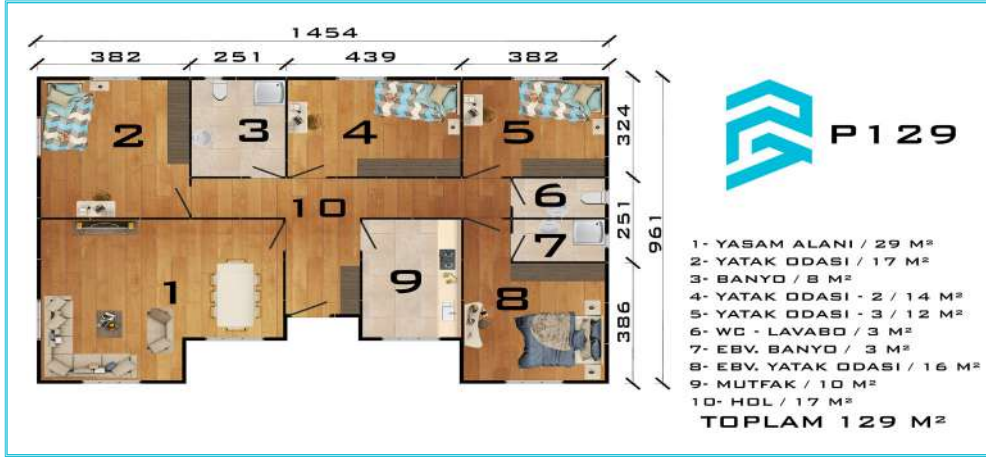

TEK KATLI PREFABRİK EVLER SINGLE STOREY PREFABRICATED HOUSE