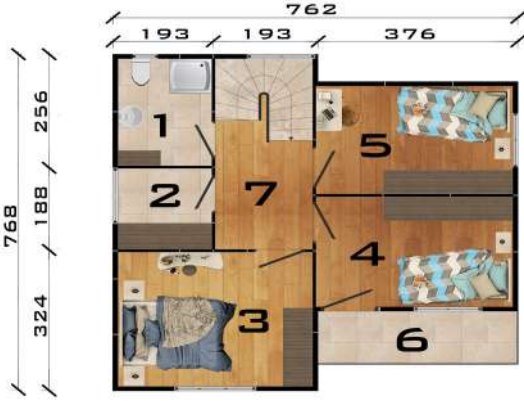

- 1- WC - BANYO / 5 M²
- 2- YATAK ODASI / 15 M²
- 3- EBV. YATAK ODASI / 15 M²
- 4- HOL / 10 M²
- 5- BALKON / 3 M²

1. KAT
TOPLAM 48 M²

GENEL
TOPLAM 100

- 1- YAŞAM ALANI / 20 M²
- 2- YATAK ODASI / 10 M²
- 3- MUTFAK / 7 M²
- 4- VERANDA / 15 M²

ZEMİN KAT
TOPLAM 52 M²

- 1- EBV. YATAK ODASI / 20 M²
- 2- YATAK ODASI / 10 M²
- 3- BANYO / 7 M²
- 4- HOL / 12 M²

1. KAT
TOPLAM 49 M²

GENEL
TOPLAM 101 M²

ÇİFT KATLI PREFABRİK EVLER DOUBLE STOREY PREFABRICATED HOUSE

- 1- MUTFAK / 12 M²
- 2- YASAM ALANI / 18 M²
- 3- BANYO / 5 M²
- 4- VERANDA / 5 M²
- 5- HOL / 12 M²

ZEMIN KAT
TOPLAM 52 M²

- 1- BANYO / 5 M²
- 2- ÇAMASIR ODASI / 4 M²
- 3- EBV. YATAK ODASI / 12 M²
- 4- YATAK ODASI - 2 / 10 M²
- 5- YATAK ODASI - 2 / 10 M²
- 6- BALKON / 5 M²
- 7- HOL / 7 M²

1. KAT
TOPLAM 53 M²

GENEL
TOPLAM 105 M²

- 1- MUTFAK / 10 M²
- 2- YASAM ALANI / 24 M²
- 3- DEPO / 2 M²
- 4- WC - LAVABO / 2 M²
- 5- VERANDA / 7 M²
- 6- HOL / 11 M²

ZEMIN KAT
TOPLAM 56 M²

- 1- YATAK ODASI / 10 M²
- 2- EBV. YATAK ODASI / 15 M²
- 3- YATAK ODASI - 2 / 10 M²
- 4- BANYO / 6 M²
- 5- BALKON / 7 M²
- 6- HOL / 10 M²