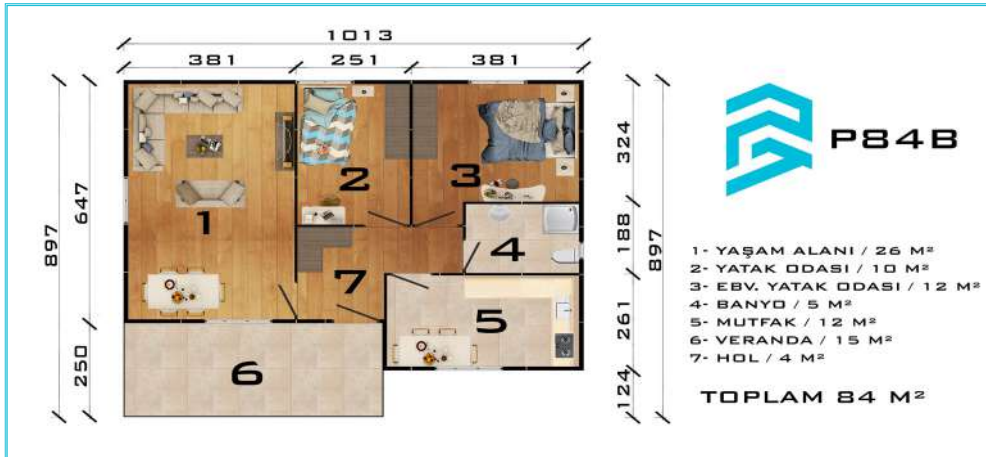

TEK KATLI PREFABRİK EVLER SINGLE STOREY PREFABRICATED HOUSE