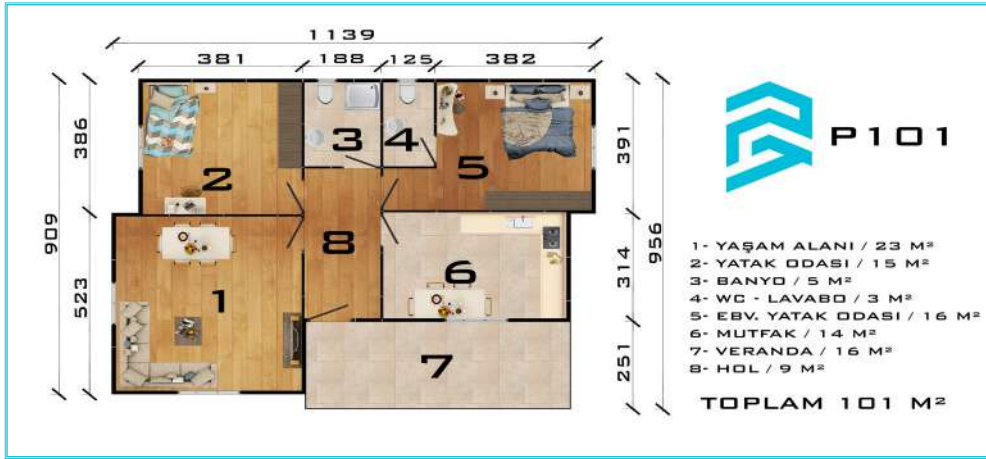

TEK KATLI PREFABRİK EVLER SINGLE STOREY PREFABRICATED HOUSE