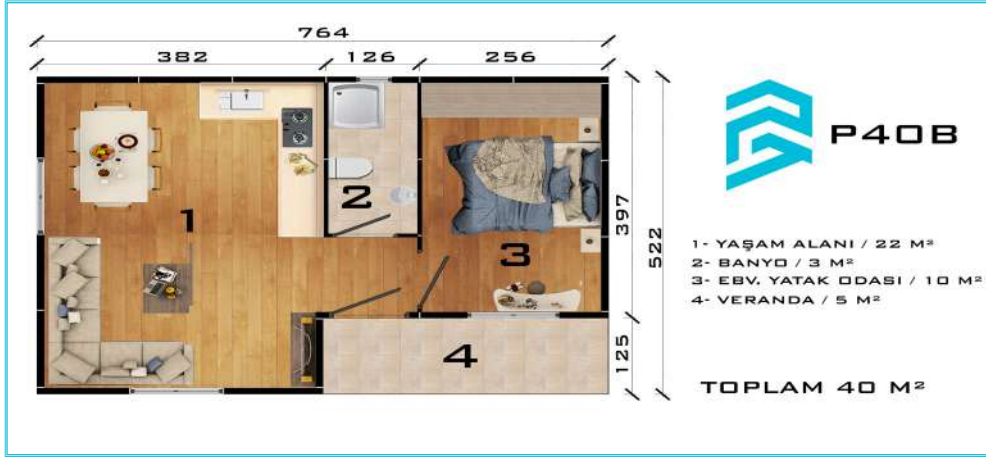

TEK KATLI PREFABRİK EVLER SINGLE STOREY PREFABRICATED HOUSE