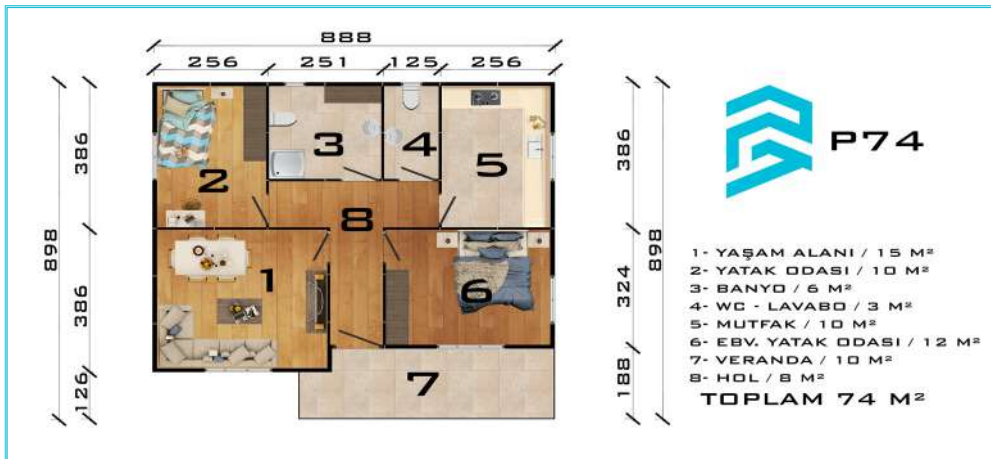

TEK KATLI PREFABRİK EVLER SINGLE STOREY PREFABRICATED HOUSE