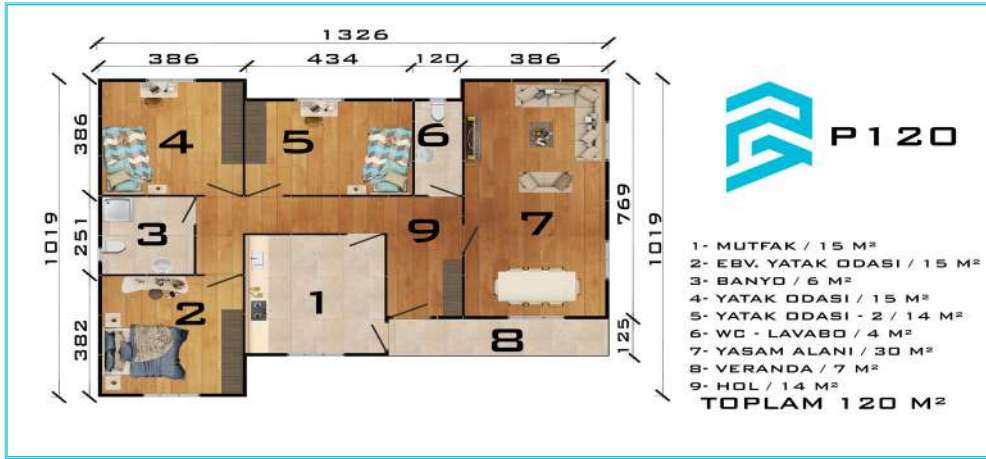

TEK KATLI PREFABRİK EVLER SINGLE STOREY PREFABRICATED HOUSE