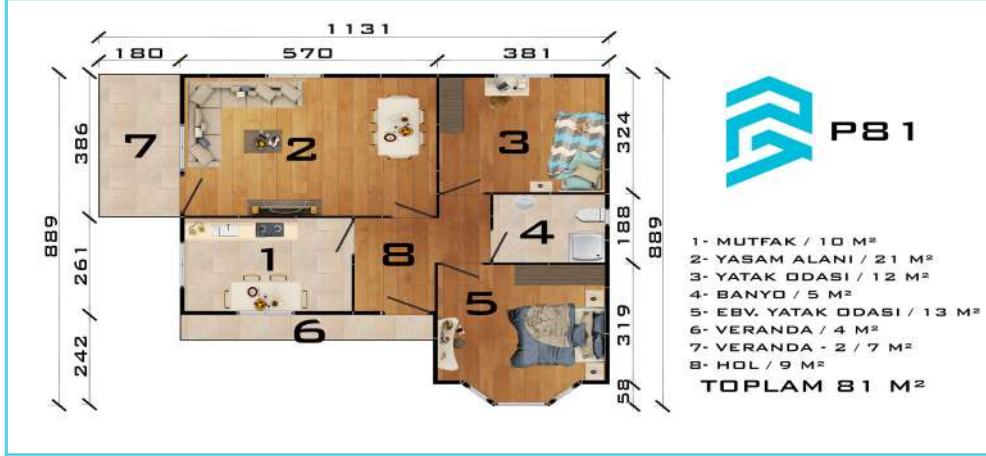

TEK KATLI PREFABRİK EVLER SINGLE STOREY PREFABRICATED HOUSE