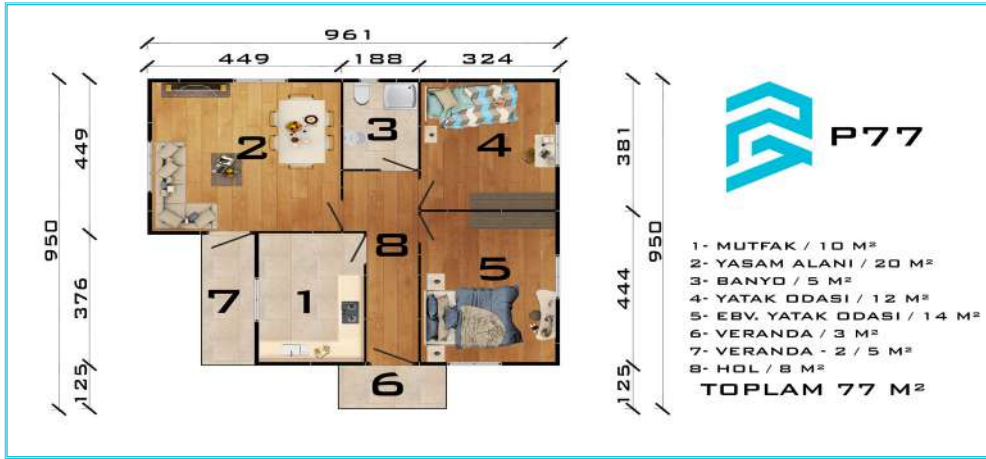

TEK KATLI PREFABRİK EVLER SINGLE STOREY PREFABRICATED HOUSE