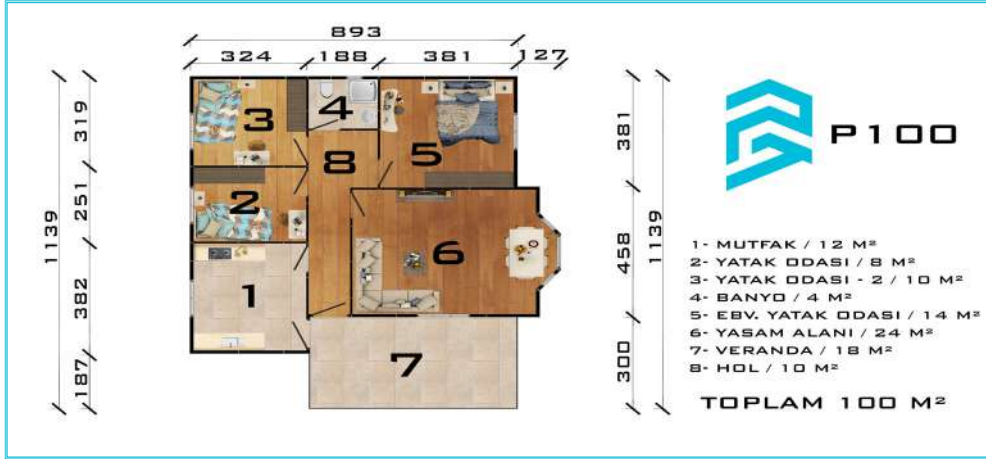

TEK KATLI PREFABRİK EVLER SINGLE STOREY PREFABRICATED HOUSE