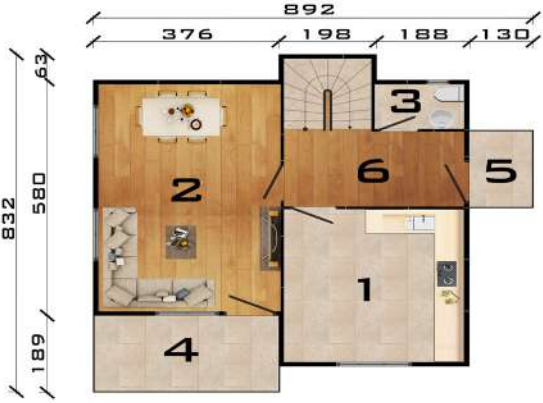

ÇİFT KATLI PREFABRİK EVLER DOUBLE STOREY PREFABRICATED HOUSE