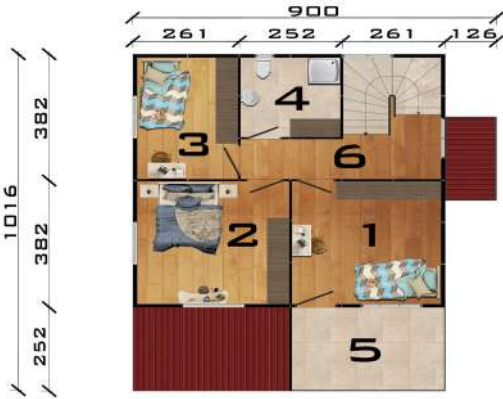

1. KAT
TOPLAM 55 M²

GENEL
TOPLAM 134 M²

- 1- YAŞAM ALANI / 18 M²
- 2- YATAK ODASI / 12 M²
- 3- MUTFAK / 10 M²
- 4- BANYO / 4 M²
- 5- WC - LAVABO / 2 M²
- 6- VERANDA / 14 M²
- 7- HOL / 18 M²

ZEMİN KAT
TOPLAM 78 M²

- 1- YATAK ODASI / 14 M²
- 2- EBV. YATAK ODASI / 16 M²
- 3- YATAK ODASI - 2 / 12 M²
- 4- BANYO / 6 M²
- 5- HOL / 16 M²

1. KAT
TOPLAM 64 M²

GENEL
TOPLAM 142 M²

ÇİFT KATLI PREFABRİK EVLER DOUBLE STOREY PREFABRICATED HOUSE

- 1- YAŞAM ALANI / 29 M²
 - 2- YATAK ODASI / 10 M²
 - 3- WC - LAVABO / 3 M²
 - 4- BANYO / 3 M²
 - 5- VERANDA / 4 M²
 - 6- VERANDA - 2 / 20 M²
 - 7- HOL / 13 M²
- ZEMİN KAT
TOPLAM 82 M²

- 1- YATAK ODASI / 14 M²
 - 2- EBV. YATAK ODASI / 14 M²
 - 3- YATAK ODASI - 2 / 10 M²
 - 4- BANYO / 6 M²
 - 5- BALKON / 10 M²
 - 6- HOL / 13 M²
1. KAT
TOPLAM 67 M²