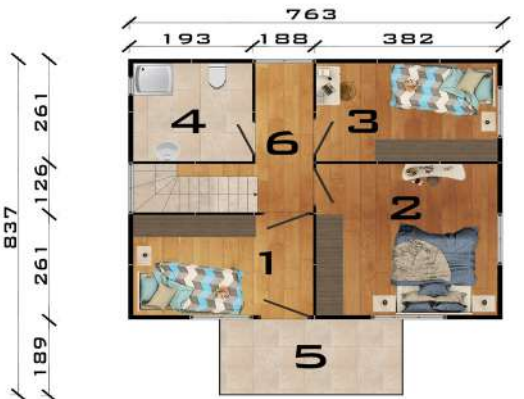

- 1- WC - BANYO / 5 M²
- 2- YATAK ODASI / 15 M²
- 3- EBV. YATAK ODASI / 15 M²
- 4- HOL / 10 M²
- 5- BALKON / 3 M²

1. KAT
TOPLAM 48 M²

GENEL
TOPLAM 100

- 1- YAŞAM ALANI / 20 M²
- 2- YATAK ODASI / 10 M²
- 3- MUTFAK / 7 M²
- 4- VERANDA / 15 M²

- 1- MUTFAK / 12 M²
- 2- YASAM ALANI / 18 M²
- 3- BANYO / 5 M²
- 4- VERANDA / 5 M²
- 5- HOL / 12 M²

ZEMIN KAT
TOPLAM 52 M²

- 1- BANYO / 5 M²
- 2- ÇAMASIR ODASI / 4 M²
- 3- EBV. YATAK ODASI / 12 M²
- 4- YATAK ODASI - 2 / 10 M²
- 5- YATAK ODASI - 2 / 10 M²
- 6- BALKON / 5 M²
- 7- HOL / 7 M²

1. KAT
TOPLAM 53 M²

GENEL
TOPLAM 105 M²

- 1- MUTFAK / 10 M²
- 2- YASAM ALANI / 24 M²
- 3- DEPO / 2 M²
- 4- WC - LAVABO / 2 M²
- 5- VERANDA / 7 M²
- 6- HOL / 11 M²

ZEMIN KAT
TOPLAM 56 M²

- 1- YATAK ODASI / 10 M²
- 2- EBV. YATAK ODASI / 15 M²
- 3- YATAK ODASI - 2 / 10 M²
- 4- BANYO / 6 M²
- 5- BALKON / 7 M²
- 6- HOL / 10 M²