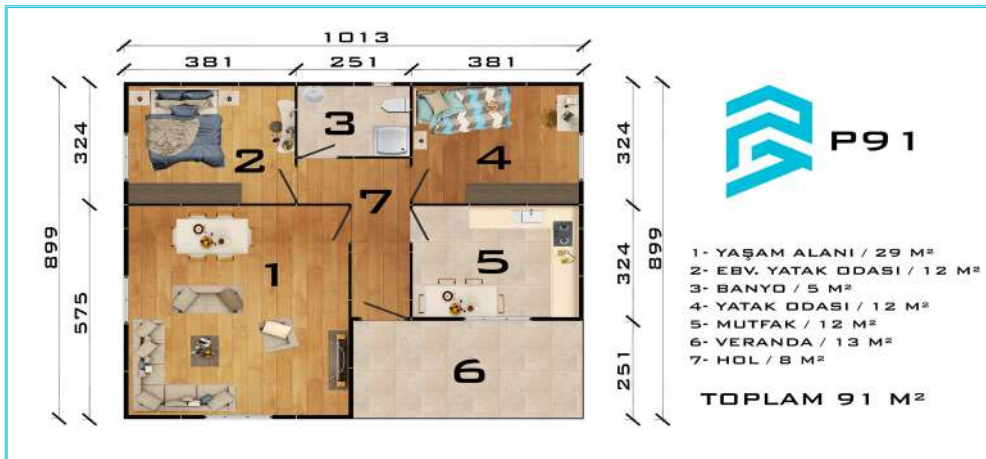

TEK KATLI PREFABRİK EVLER SINGLE STOREY PREFABRICATED HOUSE