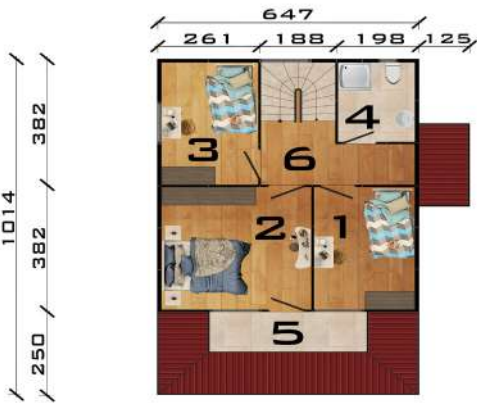

- 1- YAŞAM ALANI / 24 M²
- 2- MUTFAK / 10 M²
- 3- BANYO / 5 M²
- 4- VERANDA / 16 M²
- 5- VERANDA - 2 / 3 M²
- 6- HOL / 11 M²

ZEMİN KAT
TOPLAM 69 M²

- 1- YATAK ODASI / 10 M²
- 2- EBV. YATAK ODASI / 14 M²
- 3- YATAK ODASI - 2 / 10 M²
- 4- BANYO / 5 M²
- 5- VERANDA / 5 M²
- 6- HOL / 11 M²

1. KAT
TOPLAM 55 M²

GENEL
TOPLAM 124 M²