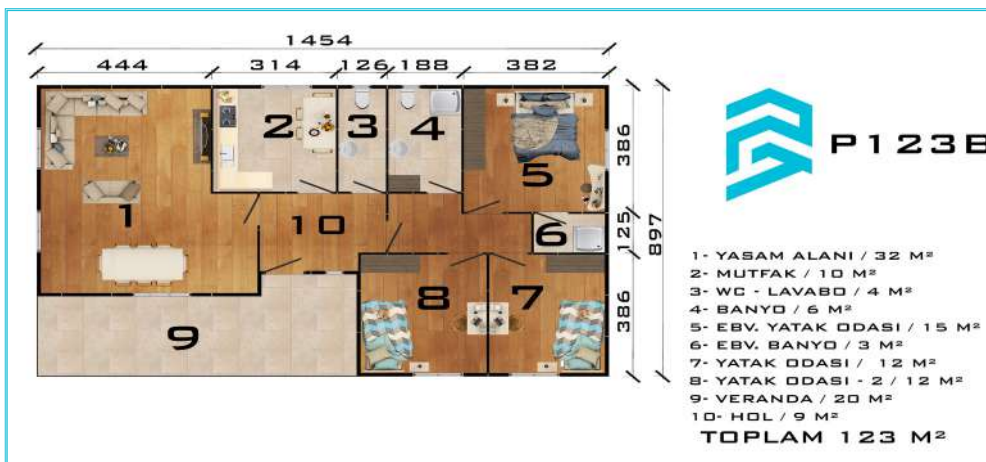

TEK KATLI PREFABRİK EVLER SINGLE STOREY PREFABRICATED HOUSE