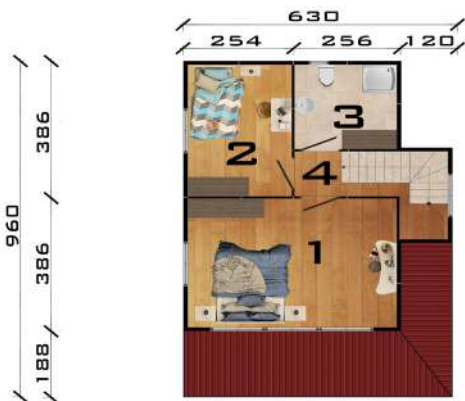

- 1- YAŞAM ALANI / 20 M²
- 2- YATAK ODASI / 10 M²
- 3- MUTFAK / 7 M²
- 4- VERANDA / 15 M²

ZEMİN KAT
TOPLAM 52 M²

- 1- EBV. YATAK ODASI / 20 M²
- 2- YATAK ODASI / 10 M²
- 3- BANYO / 7 M²
- 4- HOL / 12 M²

1. KAT
TOPLAM 49 M²

GENEL
TOPLAM 101 M²