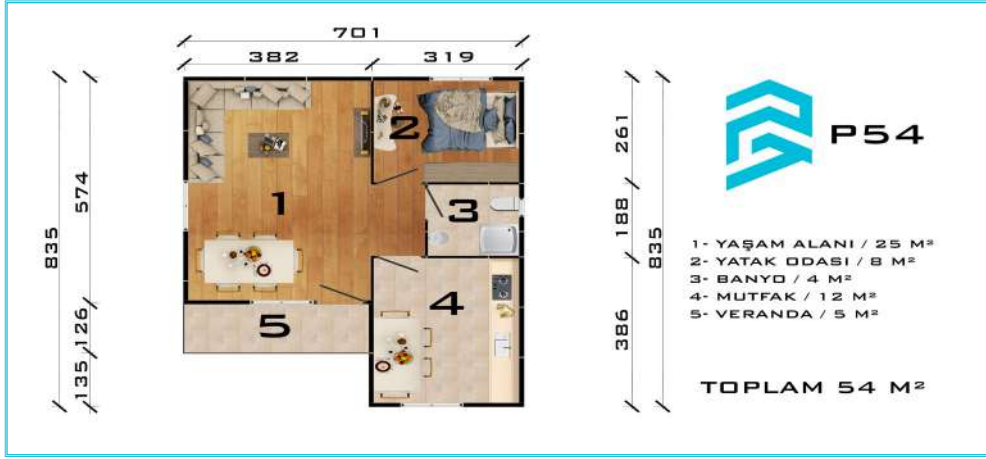

TEK KATLI PREFABRİK EVLER SINGLE STOREY PREFABRICATED HOUSE