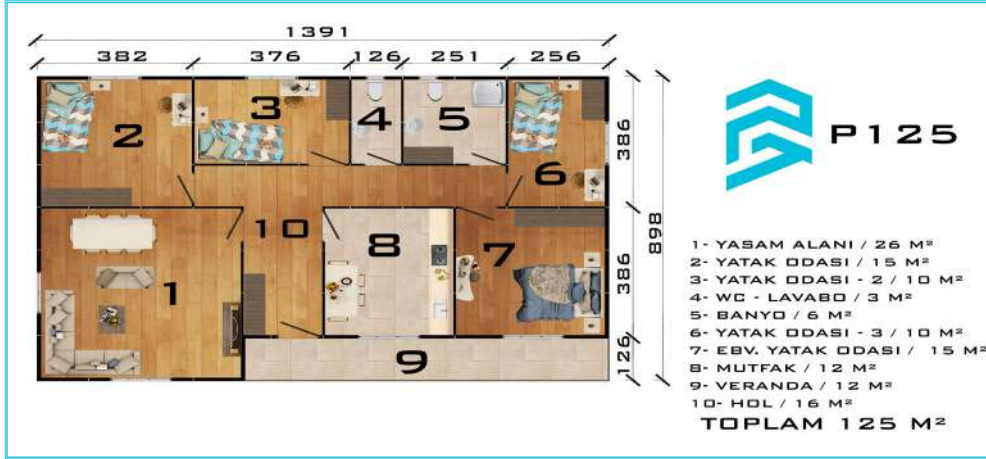

TEK KATLI PREFABRİK EVLER SINGLE STOREY PREFABRICATED HOUSE