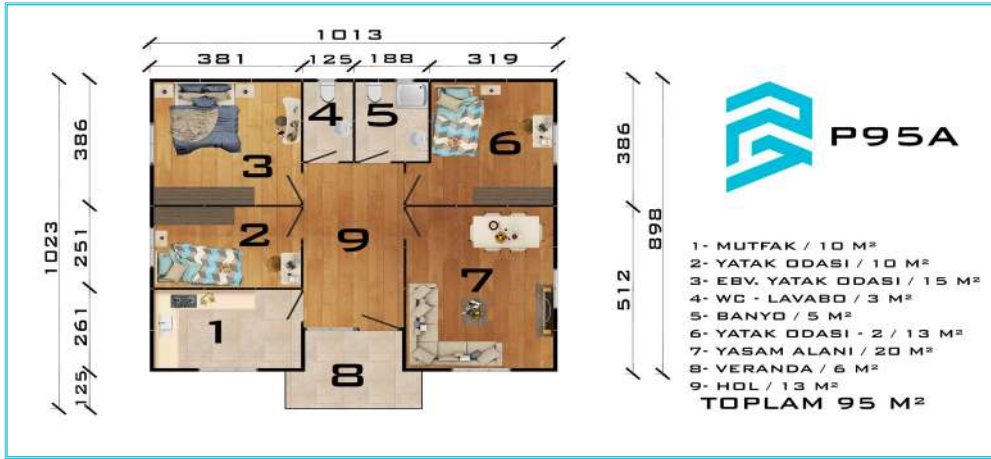

TEK KATLI PREFABRİK EVLER SINGLE STOREY PREFABRICATED HOUSE