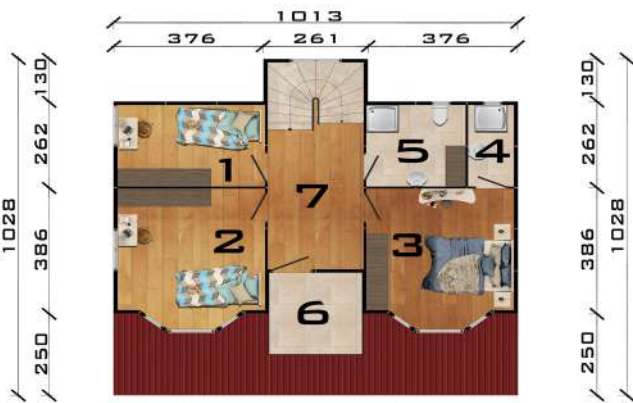

- 1- YATAK ODASI / 10 M²
2- EBV. YATAK ODASI / 22 M²
3- YATAK ODASI - 2 / 12 M²
4- BANYO / 8 M²
5- BALKON / 5 M²
6- BALKON - 2 / 6 M²
7- HOL / 14 M²

1. KAT
TOPLAM 77 M²

GENEL
TOPLAM 155 M²

- 1- YAŞAM ALANI / 24 M²
2- BANYO / 6 M²
3- MUTFAK / 15 M²
4- VERANDA / 29 M²
5- HOL / 21 M²

ZEMIN KAT
TOPLAM 95 M²

- 1- YATAK ODASI / 10 M²
2- YATAK ODASI - 2 / 16 M²
3- EBV. YATAK ODASI / 16 M²
4- EBV. BANYO / 3 M²
5- BANYO / 7 M²
6- BALKON / 6 M²
7- HOL / 16 M²

1. KAT
TOPLAM 74 M²

GENEL
TOPLAM 169 M²