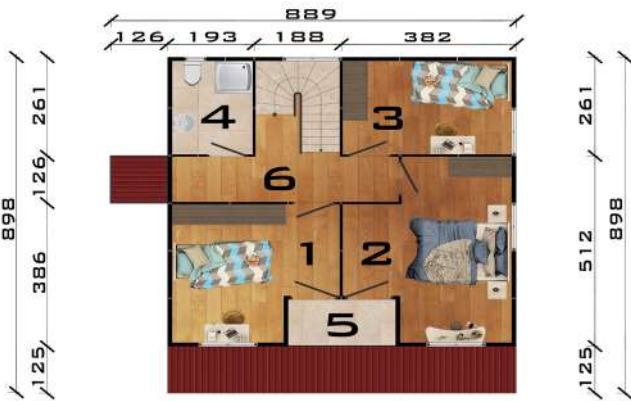

1. KAT
TOPLAM 58 M²

GENEL
TOPLAM 126 M²

PD131
ZEMİN KAT

- 1- MUTFAK / 15 M²
- 2- YASAM ALANI / 25 M²
- 3- BANYO / 5 M²
- 4- VERANDA / 2 M²
- 5- VERANDA -2 / 15 M²
- 6- HOL / 10 M²

ZEMİN KAT
TOPLAM 72 M²

PD131
1. KAT

- 1- YAŞAM ALANI / 36 M²
- 2- BANYO / 8 M²
- 3- YATAK ODASI / 16 M²
- 4- MUTFAK / 14 M²
- 5- VERANDA / 5 M²

ZEMİN KAT
TOPLAM 79 M²

- 1- EBV. YATAK ODASI / 22 M²
- 2- YATAK ODASI / 16 M²
- 3- BANYO / 5 M²
- 4- BALKON / 5 M²
- 5- HOL / 7 M²