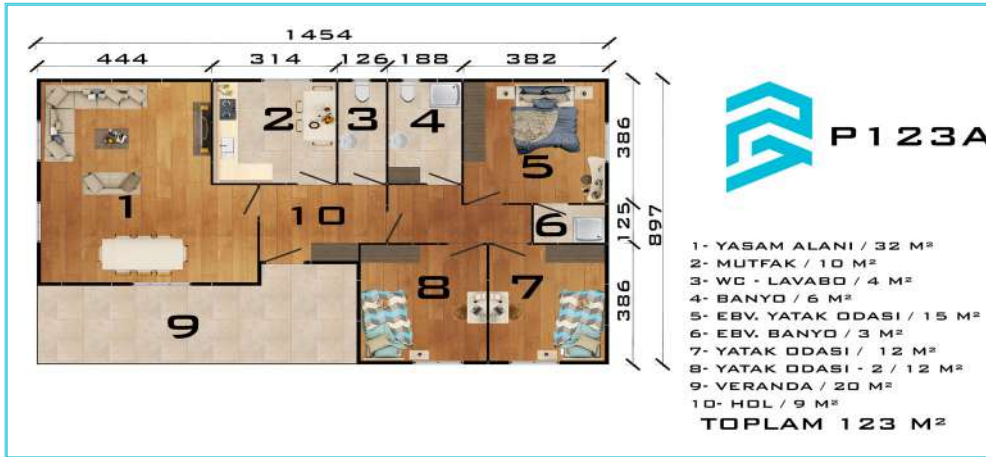

TEK KATLI PREFABRİK EVLER SINGLE STOREY PREFABRICATED HOUSE