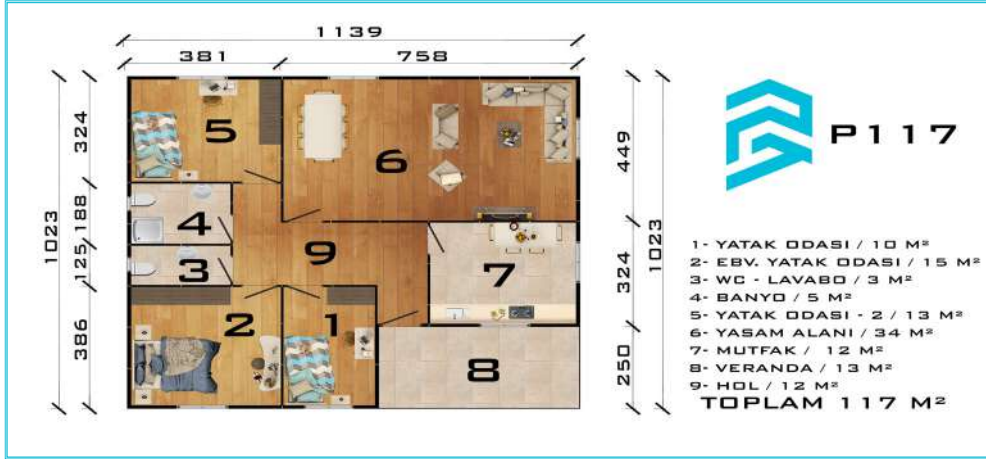

TEK KATLI PREFABRİK EVLER SINGLE STOREY PREFABRICATED HOUSE