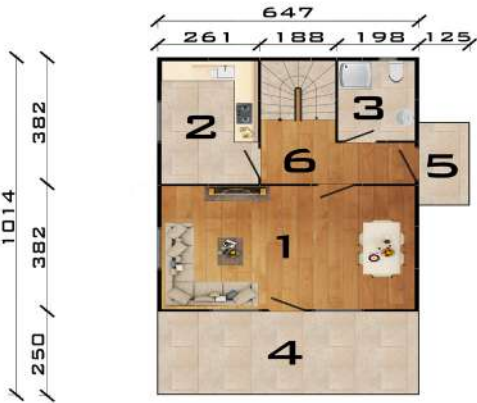

1. KAT
TOPLAM 53 M²

GENEL
TOPLAM 105 M²

- 1- MUTFAK / 10 M²
- 2- YASAM ALANI / 24 M²
- 3- DEPO / 2 M²
- 4- WC - LAVABO / 2 M²
- 5- VERANDA / 7 M²
- 6- HOL / 11 M²

ZEMIN KAT
TOPLAM 56 M²

- 1- YATAK ODASI / 10 M²
- 2- EBV. YATAK ODASI / 15 M²
- 3- YATAK ODASI - 2 / 10 M²
- 4- BANYO / 6 M²
- 5- BALKON / 7 M²
- 6- HOL / 10 M²

ZEMİN KAT
TOPLAM 60 M²

- 1- YATAK ODASI / 10 M²
- 2- YATAK ODASI - 2 / 12 M²
- 3- EBV. YATAK ODASI / 14 M²
- 4- BANYO / 6 M²
- 5- BALKON / 7 M²
- 6- HOL / 9 M²

1. KAT
TOPLAM 58 M²

GENEL
TOPLAM 118 M²

- 1- YAŞAM ALANI / 24 M²
- 2- MUTFAK / 10 M²
- 3- BANYO / 5 M²
- 4- VERANDA / 16 M²
- 5- VERANDA - 2 / 3 M²
- 6- HOL / 11 M²